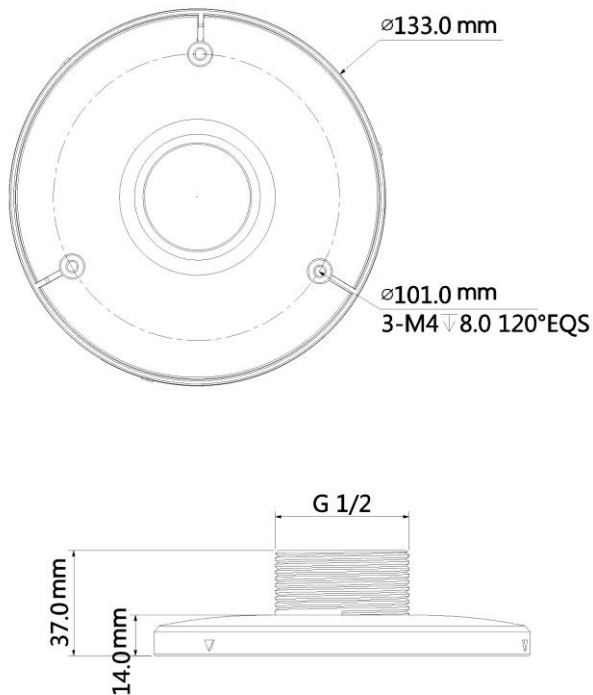

- 美觀設計
- 鋁合金材質
- 懸掛式支架底座

型號：DH-PFA103

規格

材質	鋁合金
尺寸	Φ133mm x 37mm
出線孔	G1 1/2"
重量	0.13 kg
承受重量	3.0 kg
顏色	白
工作環境	-40 °C ~ + 60°C
想對濕度	小於 90%RH

尺寸

應用

★ 規格如有變動恕不另行通知，以現有產品為主