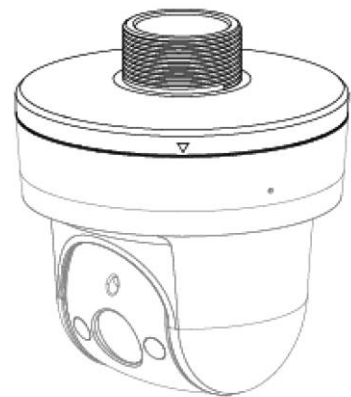

- 美觀設計
- 鋁合金材質
- 懸掛式支架底座

型號：DH-PFA103

規格

材質	鋁合金
尺寸	Φ133mm x 37mm
出線孔	G1 1/2"
重量	0.13 kg
承受重量	3.0 kg
顏色	白
工作環境	-40 °C ~ + 60°C
想對濕度	小於 90%RH

尺寸

應用

★ 規格如有變動恕不另行通知，以現有產品為主