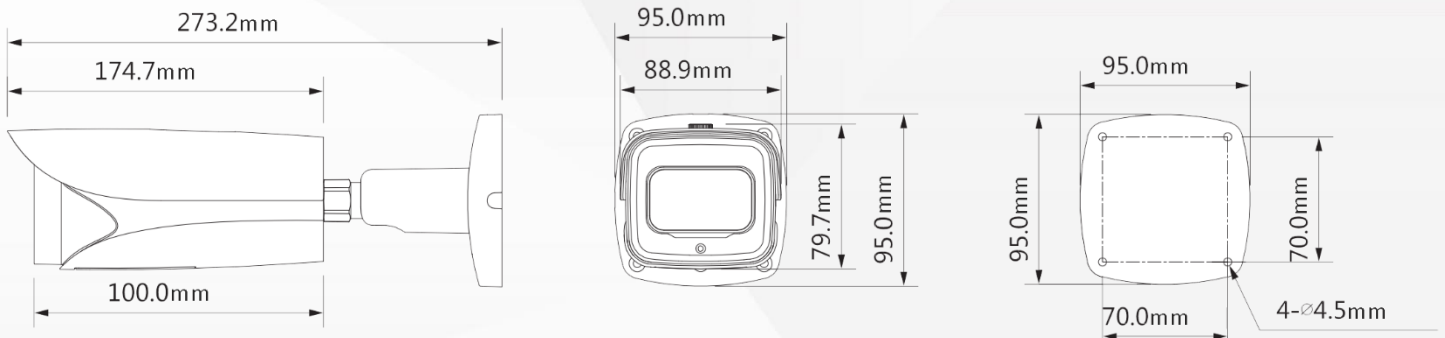

## 產品特色 Product Features

- 1/2.8" 2Megapixel progressive scan STARVIS™ CMOS
- H.265 和 H.264 三串流編碼
- 25/30 fps @ 1080P ( 1920×1080 )
- WDR ( 120 dB ) 、日夜切換 ( ICR ) 、3D DNR 、AWB 、AGC 、BLC
- 人臉偵測 · 周界防護 · 人數計數 · 影像資料結構化
- 遠端網路監控：Web viewer · CMS(DSS/PSS) · DMSS
- 2.7 mm~13.5 mm 電動變焦鏡頭
- 聲音 1 輸入 1 輸出 · 警報 2 輸入 1 輸出
- 紅外線最遠至 50M · Micro SD 儲存 · IP67 · IK10

## 產品尺寸 Product Size

型號：DH-IPC-HFW5241EN-ZE

攝像機

攝像元件	1/2.8" 2Megapixel progressive scan STARVIS™ CMOS
有效像素	1920(H)×1080(V)
RAM/ROM	512 MB/128 MB
掃描系統	Progressive
電子快門	自動 / 手動 · 1/3s~1/100,000s
最低照度	0.002Lux@F1.5
紅外線距離	距離可達 50 m
IR 開/關控制	自動 / 手動
紅外線數量	4

#### 外觀結構

材質	金屬 · 塑料
尺寸	273.2 mm×95.0 mm×95.0 mm
重量	1.11 kg