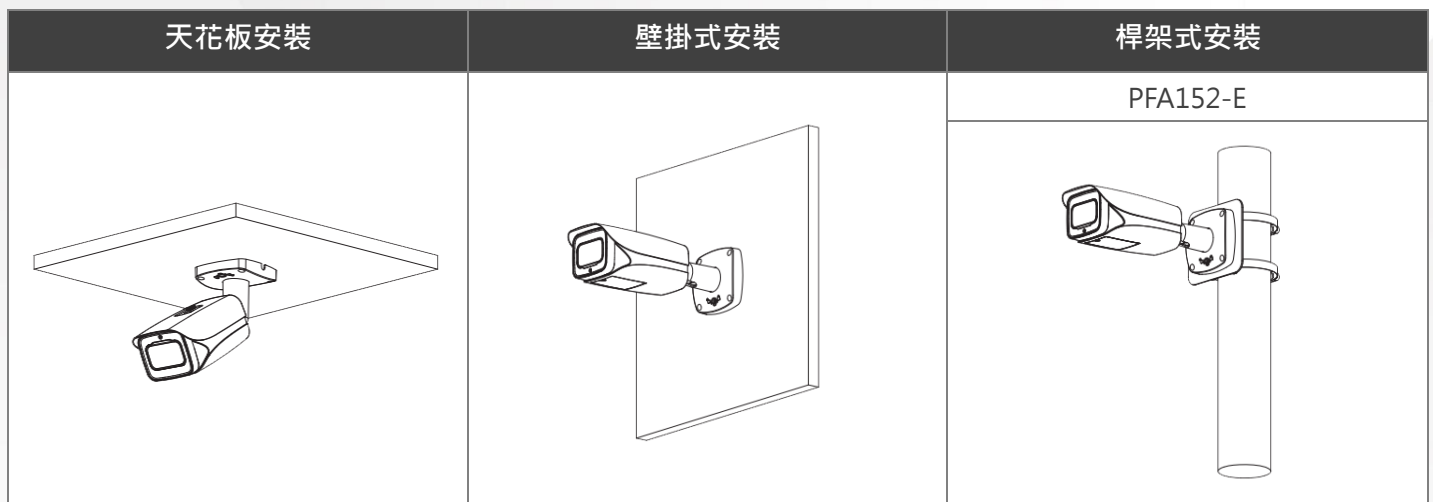

產品規格

Product Model

型號：DH-IPC-HFW5241EN-ZE

最多預覽人數	20 Users
儲存	NAS · FTP · SFTP · Micro SD 卡(最大 256 GB)
瀏覽器	IE8 以上 · Chrome · Firefox · Safari 12 以上
管理軟體	Smart PSS · DSS · DMSS
智慧手機監控	IOS · Android
認證	
認證	CE · FCC · UL
接口	
聲音	1 輸入 / 1 輸出
RS485	N / A
警報	2 輸入(5mA 5VDC) / 1 輸出(300mA 12VDC)

電源

電源供應	DC 12V (±30%), PoE (802.3af) (Class 0)
消耗功率	<10.3W

環境

工作溫度	-30°C ~ + 60°C (-22°F ~ + 140°F) <95%
儲存溫度	-30°C ~ + 60°C (-22°F ~ + 140°F)
防水等級	IP67
防破壞等級	IK10

外觀結構

材質	金屬 · 塑料
尺寸	273.2 mm×95.0 mm×95.0 mm
重量	1.11 kg

安裝示意圖

Installation diagram

選購配件

Optional Accessories

PFA152-E
路燈(圓柱)支架