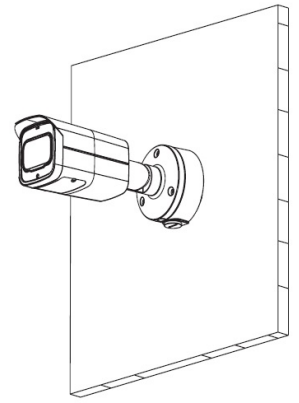

型號	DH-IPC-HFW4431TN-ASE
位元率	H264 : 24K~10240Kbps · H265 : 14K~9984Kbps
日夜切換	自動 / 彩色 / 黑白
背光模式	背光補償 / 強光抑制 / 寬動態(120dB)
白平衡	自動 / 自然 / 路燈 / 戶外 / 手動
增益控制	自動 / 手動
雜訊抑制	3D 降噪
動態偵測	關/開 · 4 區矩形
重點區域	關/開 · 4 區
Smart IR(智慧型紅外線)	支持
數位放大	16 倍
翻轉	0° / 90° / 180° / 270°
鏡像功能	關/開
隱私遮罩	關/開 · 4 區矩形
聲音	
壓縮	G.711a / G.711Mu / AAC / G.726
網路	
網路介面	RJ-45(10/100Base-T)
通訊協定	HTTP、HTTPs、TCP、ARP、RTSP、RTP、UDP、SMTP、FTP、DHCP、DNS、DDNS、PPPoE、IPv4/v6、QoS、UPnP、NTP、Bonjour、802.1x、Multicast、ICMP、IGMP、SNMP
接入標準	ONVIF、PSIA、CGI
串流傳輸方式	單播 / 組播
最多預覽人數	10 Users / 20 Users
存儲功能	NAS、PC、Mirco SD 卡(最大容量 128GB)
瀏覽器	IE、Chrome、Firefox、Safari
管理軟體	Smart PSS、DSS、Easy4ip
智慧型手機監控	IOS、Android
認證	
認證	CE、FCC、UL
接口	
聲音	1 輸入、1 輸出
警報	1 輸入(5mA 5VDC)、1 輸出(300mA 12VDC)
其它	
電源供應	DC12V、PoE(802.3af)(Class 0)
電源功耗	< 11W
工作環境	-30°C~+60°C、濕度小於 95%(無凝結)
防水等級 / 防暴等級	IP67 / IK10
主體材質	金屬
尺寸	244.1mm×79mm×75.9mm
重量	0.815KG

安裝運用

PFA135
壁掛式安裝