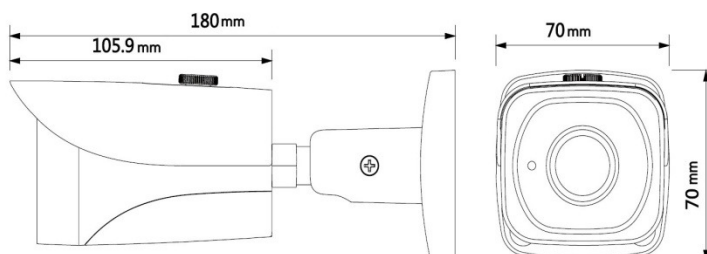

安裝運用

PFA121
壁掛式安裝

PFA121+PFA152-E
立柱安裝

尺寸

★ 規格如有變動恕不另行通知，以現有產品為主