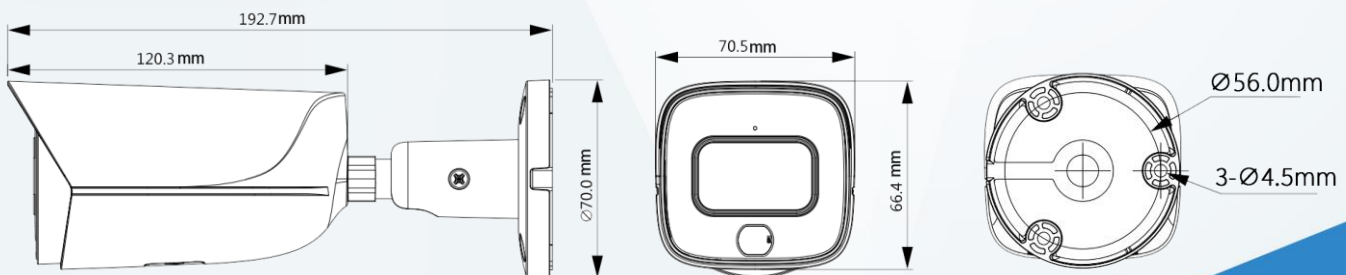

產品尺寸 Product Size

型號：DH-IPC-HFW3549EN-AS-LED

攝影機

攝像元件	1/2.7" 5Megapixel progressive CMOS
有效像素	2592(H)×1944 (V)
ROM / RAM	128 MB / 512 MB
掃描系統	Progressive
電子快門	自動 / 手動 · 1/3s~1 / 100,000s
最低照度	0.003 Lux@F1.0
訊號雜訊比	>56 dB
暖光 LED 距離	距離可達 30M
LED 開/關控制	自動 / 手動
LED 數量	1
視野角度	H:0°~360° · V:0°~90° · D:0°~360°

鏡頭

鏡頭類型	固定鏡頭
安裝類型	M12
鏡頭選擇	2.8mm、3.6mm
最大光圈	F1.0
視野角度	2.8mm: 水平 98° x 垂直 71° x 對角線 129° 3.6mm: 水平 77° x 垂直 56° x 對角線 101°
光圈類型	固定光圈
近焦距	2.8mm: 1.2m、3.6mm: 2.4m

DORI 距離

DORI 距離	鏡頭	偵測	觀察	辨識	確認
	2.8mm	56.0 m	22.4m	11.2 m	5.6 m
	3.6mm	80.0 m	32.0m	16.0 m	8.0 m

電源

電源供應	DC 12V / PoE
消耗功率	< 8.4W

環境

工作溫度	-40°C ~ +60°C · 濕度 ≤ 95% RH
儲存溫度	-40°C ~ +60°C
防護等級	IP67

外觀結構

材質	金屬
尺寸	192.7 mm × 70.5 mm × 66.4 mm
重量	590 g

安裝示意圖

Installation diagram