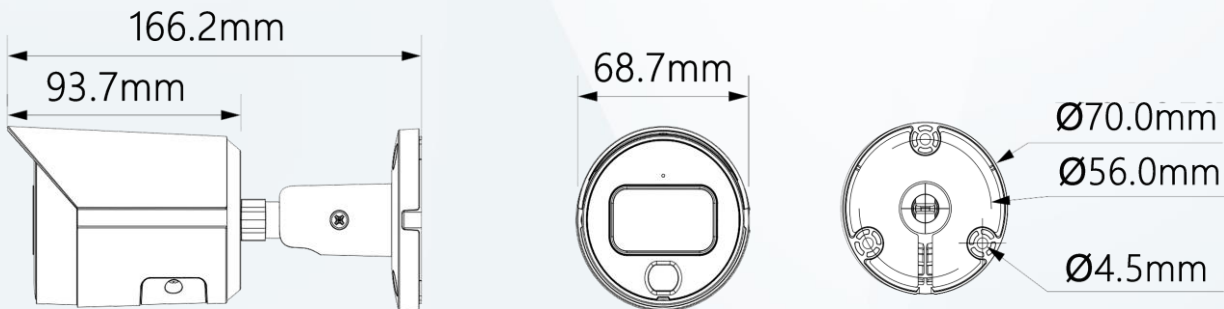

全彩 200 萬 暖光槍型網路攝影機

DH-IPC-HFW2239SN-SA-LED-S2

產品特色 Product Features

- 2MP · 1/2.8" CMOS 攝像元件 · 低照度 · 清晰高畫質
- 最大輸出 2MP (1920×1080) @ 25/30 張/秒
- H.265 編碼 · 高壓縮 · 低位元率
- 內建暖光 · 最大距離 30M
- ROI · 智能 H.264+/H.265+ 靈活編碼 · 適用各種頻寬和儲存環境
- 旋轉模式 · WDR · 3D DNR · HLC · BLC · 浮水印
- 智能檢測：入侵 · 絆線
- 異常檢測：移動檢測 · 影像篡改 · 場景變化 · 無 SD 卡 · SD 卡異常或錄滿 · 網路斷線 · IP 衝突 · 非法登入 · 電壓檢測
- Micro SD 卡儲存：最大 256GB
- DC 12V / PoE / IP67 / 內建麥克風

產品尺寸 Product Size

型號：DH-IPC-HFW2239SN-SA-LED-S2

攝像機

攝像元件	1/2.8" 2Megapixel progressive CMOS
有效像素	1920 (H) × 1080 (V)
ROM / RAM	128 MB / 128 MB
掃描系統	Progressive
電子快門	自動 / 手動 · 1/3s~1 / 100,000s
最低照度	0.0017 Lux@F1.0
訊號雜訊比	>56 dB
暖光 LED 距離	距離可達 30M
LED 開/關控制	自動 / 手動
LED 數量	1(暖光)
水平/垂直/旋轉	水平：0°~360° · 垂直：0°~90° · 旋轉：0°~360°

鏡頭

鏡頭類型	固定鏡頭
安裝類型	M12
鏡頭選擇	2.8mm、3.6mm
最大光圈	F1.0
視野角度	2.8 mm: 水平 107° x 垂直 55° x 對角線 127° 3.6 mm: 水平 91° x 垂直 47° x 對角線 109°
光圈類型	固定光圈
近焦距	2.8mm : 0.9m、3.6mm : 1.3m

DORI 距離

DORI 距離	鏡頭	偵測	觀察	辨識	確認
	2.8mm	38.6m	15.4m	7.7 m	3.9 m
	3.6mm	49.7m	65.3m	32.5m	18.0m