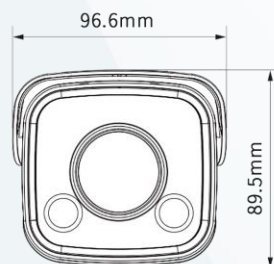

### 產品特色 Product Features

- 2MP · 1/2.8" CMOS 攝像元件 · 低照度 · 清晰高畫質
- 最大輸出 2MP ( 1920×1080 ) @ 25/30 張/秒
- H.265 編碼 · 高壓縮 · 低位元率
- 內建暖光 · 最大距離 40M
- ROI · 智能 H.264+/H.265+ 靈活編碼 · 適用各種頻寬和儲存環境
- 旋轉模式 · WDR · 3D DNR · HLC · BLC · 浮水印
- 智能檢測：入侵 · 絆線
- 異常檢測：移動檢測 · 影像篡改 · 場景變化 · 無 SD 卡 · SD 卡異常或錄滿 · 網路斷線 · IP 衝突 · 非法登入 · 電壓檢測
- 警報 2 輸入 · 2 輸出 / 聲音 1 輸入 · 1 輸出
- Micro SD 卡儲存：最大 256GB
- DC 12V / PoE / IP67

### 產品尺寸 Product Size

型號：DH-IPC-HFW2239MN-AS-LED-B-S2

攝像機

攝像元件	1/2.8" 2Megapixel progressive CMOS
有效像素	1920 (H) × 1080 (V)
ROM / RAM	128 MB / 128 MB
掃描系統	Progressive
電子快門	自動 / 手動 · 1/3s~1 / 100,000s
最低照度	0.0017 Lux@F1.0
訊號雜訊比	>56 dB
暖光 LED 距離	距離可達 40M
LED 開/關控制	自動 / 手動
LED 數量	2

鏡頭

鏡頭類型	固定鏡頭
安裝類型	M12
鏡頭選擇	3.6mm、6mm
最大光圈	F1.0
視野角度	3.6 mm：水平 91° x 垂直 47° x 對角線 109° 6 mm：水平 55° x 垂直 30° x 對角線 64°
光圈類型	固定光圈
近焦距	3.6mm：1.3m、6mm：3.4m

DORI 距離

DORI 距離	鏡頭	偵測	觀察	辨識	確認
	3.6mm	49.7 m	19.9 m	9.9 m	5.0 m
	6mm	82.8 m	33.1 m	16.6 m	8.3 m

### 外觀結構

材質	金屬、塑料
尺寸	194.1 mm × 96.4 mm × 89.5 mm
重量	0.725 kg