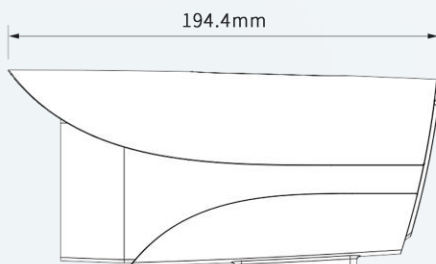

產品尺寸 Product Size