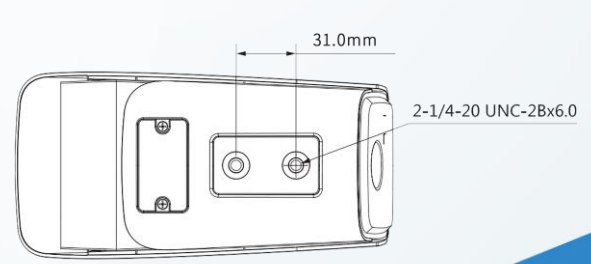

### 產品特色 Product Features

- 2MP · 1/2.8" CMOS 攝像元件 · 低照度 · 清晰高畫質
- 最大輸出 2MP ( 1920×1080 ) @ 25/30 張/秒
- H.265 編碼 · 高壓縮 · 低位元率
- 內建暖光 · 最大距離 40M
- ROI · 智能 H.264+/H.265+ 靈活編碼 · 適用各種頻寬和儲存環境
- 旋轉模式 · WDR · 3D DNR · HLC · BLC · 浮水印
- 智能檢測：入侵 · 絆線
- 異常檢測：移動檢測 · 影像篡改 · 場景變化 · 無 SD 卡 · SD 卡異常或錄滿 · 網路斷線 · IP 衝突 · 非法登入 · 電壓檢測
- 警報 2 輸入 · 2 輸出 / 聲音 1 輸入 · 1 輸出
- Micro SD 卡儲存：最大 256GB
- DC 12V / PoE / IP67

### 產品尺寸 Product Size

型號：DH-IPC-HFW2239MN-AS-LED-B-S2

攝像機

攝像元件	1/2.8" 2Megapixel progressive CMOS
有效像素	1920 (H) × 1080 (V)
ROM / RAM	128 MB / 128 MB
掃描系統	Progressive
電子快門	自動 / 手動 · 1/3s~1 / 100,000s
最低照度	0.0017 Lux@F1.0
訊號雜訊比	>56 dB
暖光 LED 距離	距離可達 40M
LED 開/關控制	自動 / 手動
LED 數量	2

### 外觀結構

材質	金屬、塑料
尺寸	194.1 mm × 96.4 mm × 89.5 mm
重量	0.725 kg