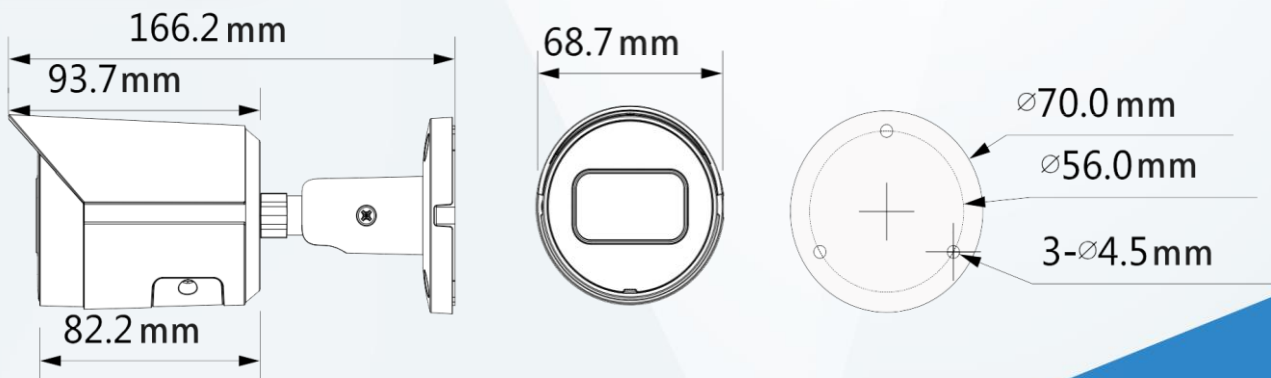

星光 200 萬 紅外線槍型網路攝影機

DH-IPC-HFW2230SP-SA-S2

產品特色 Product Features

- 2MP · 1/2.7" CMOS 感光元件 · 低照度 · 清晰高畫質
- 最大輸出 2MP (1920 × 1080)@25/30 fps
- H.265 編解碼 · 高壓縮 · 低位元率
- 內建紅外線 · 最大距離 30M
- ROI · 智能 H.264 / H.265 靈活編碼 · 適用各種頻寬和儲存環境
- 旋轉模式 · WDR · 3D DNR · HLC · BLC · 浮水印
- 智能檢測：絆線 · 入侵
- 異常檢測：移動檢測 · 影像篡改 · SD 卡異常或錄滿 · 網路斷線 · IP 衝突 · 非法登入 · 電壓檢測
- Micro SD 卡儲存：最大 256GB
- DC 12V / PoE / IP67 / 內建麥克風

產品尺寸 Product Size

型號：DH-IPC-HFW2230SP-SA-S2

攝像機

攝像元件	1/2.7" 2Megapixel progressive CMOS
有效像素	1920 (H) × 1080 (V)
ROM/RAM	128 / 128 MB
掃描系統	Progressive
電子快門	自動/手動 · 1/3s~1/100000s
最低照度	0.005 Lux@F1.6
紅外線距離	30 m
紅外線開/關	自動 / 手動
紅外線 LED	1

平移 / 傾斜 / 旋轉

範圍	平移：0°~360° · 傾斜：0°~90° · 旋轉：0°~360°
----	-------------------------------------

鏡頭

鏡頭類型	固定鏡頭
安裝類型	M12
鏡頭選擇	2.8mm · 3.6mm
最大光圈	F1.6
視野角度	2.8mm：110°(H) x 59°(V) x 132°(D) 3.6 mm：91°(H) x 48°(V) x 109°(D)
光圈類型	固定光圈
近焦距	2.8mm：0.6m / 3.6 mm：1.1m

解析度	1080p (1920 × 1080) · 1.3M (1280 × 960) · 720p (1280 × 720) · D1 (704 × 576/704 × 480) · VGA (640 × 480) · CIF (352 × 288/352 × 240)
位元率控制	CBR(固定位元率) / VBR(可變位元率)
位元率	H.264：32 Kbps~6144 Kbps H.265：12 Kbps~6144 Kbps
日夜切換	自動 (ICR) / 彩色 / 黑白
背光補償	有
強光抑制	有
寬動態	DWDR
白平衡	自動/自然/路燈/戶外/手動/區域自定義
增益控制	自動 / 手動
雜訊抑制	3D 降噪
動態偵測	關 / 開 · 4 區矩形
重點區域(RoI)	有 · 4 區
智能紅外線	有
影像翻轉	0° / 90° / 180° / 270° (1080P(含)以下解析度支援 90° / 270°)
鏡像功能	有
隱私遮罩	4 區