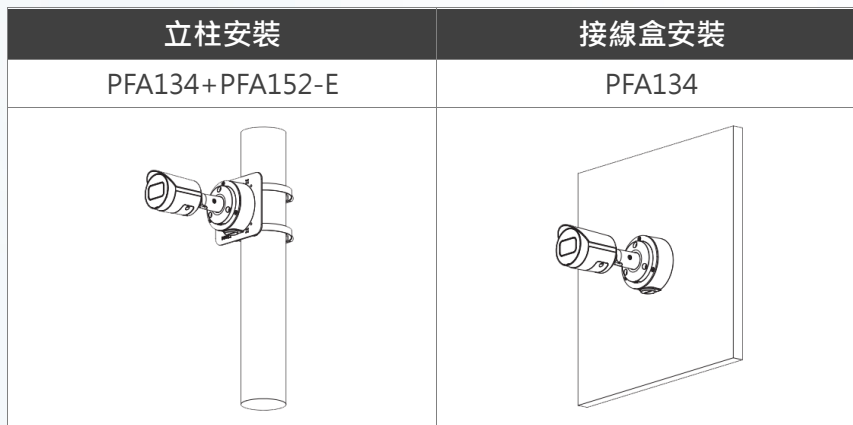

尺寸 166.2 mm × Φ70 mm

重量 0.48 kg

安裝示意圖

Installation diagram

選購配件

Optional Accessories

PFA134
接線盒

PFA152-E
路燈(圓柱)支架