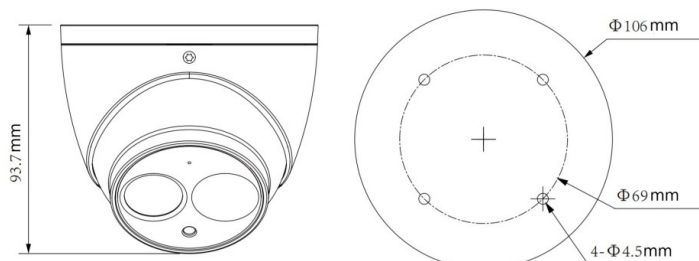

安裝運用

PFA130-E
天花板安裝

PFB204W
壁掛式安裝

PFB204W + PFA152-E
立柱安裝

尺寸

★ 規格如有變動恕不另行通知，以現有產品為主