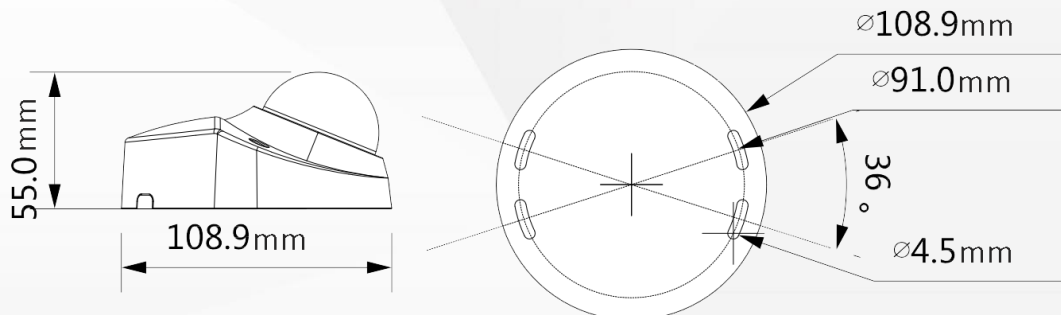

## 5MP 紅外線半球型 WizSense 網路攝影機

DH-IPC-HDBW3541FN-AS-M

**WizSense**

### 產品特色 Product Features

- 5MP · 1/2.7" CMOS 攝像元件 · 低照度 · 清晰高畫質
- 最大輸出 2592×1944@20 張/秒 · 支持 4MP ( 2688×1520 ) @ 25/30 張
- 智能 H.264+/H.265+ 壓縮技術
- 內建紅外線 · 最大距離 50M
- 旋轉模式 · WDR · 3D DNR · HLC · BLC · 浮水印
- 智能檢測：絆線 · 入侵 ( 人和車輛精準分類檢測 )
- 異常檢測：移動檢測 · 影像篡改 · 場景變化 · 聲音異常檢測 · SD 異常或錄滿 · 網路斷線 · IP 衝突 · 非法登入 · 電壓檢測
- Micro SD 卡儲存：最大 256GB
- 聲音：內建麥克風
- DV12V / PoE / IP67 · IK10 / SMD Plus

### 產品尺寸 Product Size

**型號：DH-IPC-HDBW3541FN-AS-M**
**攝像機**

攝像元件	1/2.7" 5Megapixel progressive CMOS
有效像素	2592(H)×1944(V)
ROM/RAM	128MB/512MB
掃描系統	Progressive
電子快門	自動 / 手動 · 1/3s~1/100,000s
最低照度	0.005Lux@F1.6
訊號雜訊比	>56dB
紅外線距離	50M
IR 開/關控制	自動 / 手動
紅外線數量	8
平移/傾斜/旋轉	水平:30°~30° · 傾斜:0°~80° · 旋轉:0°~360°

**鏡頭**

鏡頭類型	固定鏡頭				
安裝類型	M12				
鏡頭選擇	2.8mm、3.6mm、6mm				
最大光圈	F1.6				
視野角度	2.8mm 水平:98° · 垂直:72° · 對角線:130° 3.6mm 水平:80° · 垂直:59° · 對角線:106° 6mm 水平:50° · 垂直:36° · 對角線:64°				
光圈類型	固定光圈				
近焦距	2.8mm : 0.9 m / 3.6mm : 1.6 m / 6mm : 3.2 m				
DORI 距離	鏡頭	偵測	觀察	辨識	確認
	2.8mm	56.0m	22.4m	11.2m	5.6m
	3.6mm	80.0m	32.0m	16.0m	8.0m
	6mm	120.0m	48.0m	24.0m	12.0m