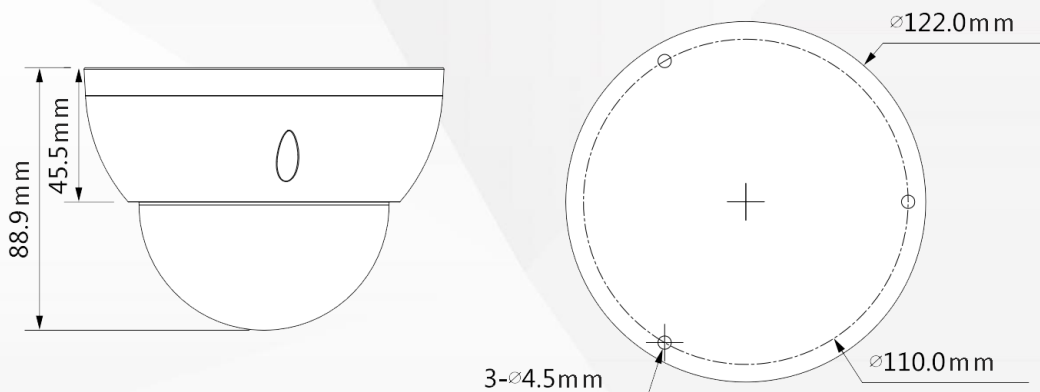

2MP 紅外線變焦半球型 WizSense 網路攝影機

DH-IPC-HDBW3241RN-ZAS

WizSense

產品特色 Product Features

- 2MP · 1/2.8" CMOS 攝像元件，低照度，清晰高畫質
- 最大輸出 1920×1080@30 張/秒
- 智能 H.264+/H.265+ 壓縮技術
- 內建紅外線，最大距離 40M
- 旋轉模式，WDR，3D DNR，HLC，BLC，浮水印
- 智能檢測：絆線，入侵（人和車輛精準分類檢測）
- 異常檢測：移動檢測，影像篡改，場景變化，聲音異常檢測，SD 異常或錄滿，網路斷線，IP 衝突，非法登入，電壓檢測
- Micro SD 卡儲存：最大 256GB
- 聲音 1 輸入 1 輸出，警報 1 輸入 1 輸出
- DV12V / PoE / IP67 / IK10 / SMD Plus

產品尺寸 Product Size

型號：DH-IPC-HDBW3241RN-ZAS
攝像機

攝像元件	1 / 2.8" 2Megapixel progressive CMOS
有效像素	1920(H)×1080(V)
ROM/RAM	128MB/256MB
掃描系統	Progressive
電子快門	自動 / 手動 · 1/3s~1/100,000s
最低照度	0.002Lux@F1.5
訊號雜訊比	>56dB
紅外線距離	40M
IR 開/關控制	自動 / 手動
紅外線數量	2
平移/傾斜/旋轉	水平:0°~355° · 傾斜:0°~75° · 旋轉:0°~355°

鏡頭

鏡頭類型	電動鏡頭				
安裝類型	M14				
鏡頭選擇	2.7mm~13.5mm				
最大光圈	F1.5				
視野角度	水平:108°~28°				
	垂直:57°~16°				
	對角線:130°~33°				
光圈類型	固定光圈				
近焦距	0.8m				
DORI 距離	鏡頭	偵測	觀察	辨識	確認
	W	44.1m	17.6m	8.8m	4.4m
	T	153.1m	61.2m	30.6m	15.3m