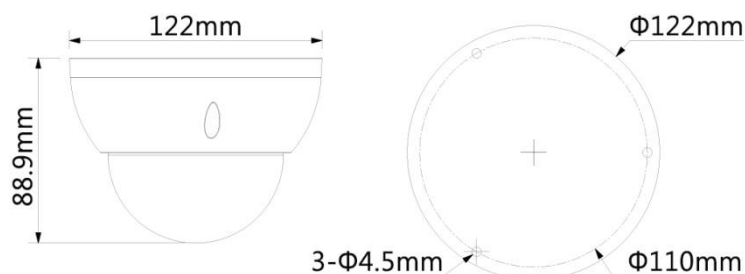

型號：DH-IPC-HDBW2831RN-ZAS

通訊協定	HTTP、HTTPS、TCP、ARP、RTSP、RTP、RTCP、UDP、SMTP、FTP、DHCP、DNS、DDNS、PPPoE、IPv4/v6、QoS、UPnP、NTP、Bonjour、IEEE 802.1x、Multicast、ICMP、IGMP、TLS、NFS、SSH
接入標準	ONVIF、PSIA、CGI
串流傳輸方式	單播 / 組播
最多預覽人數	10 Users / 20 Users
存儲功能	NAS、PC、Mirco SD 卡(最大容量 128GB)
瀏覽器	IE、Chrome、Firefox、Safari
管理軟體	Smart PSS、DSS、DMSS
智慧手機監控	IOS、Android
認證	
認證	CE、FCC、UL
接口	
影像接口	N/A

聲音接口	1 輸出、1 輸入
RS485	N/A
警報	1 輸入: 5mA 5VDC / 1 輸出: 300mA 12VDC
電源	
電源供應	DC12V、PoE (802.3af) (Class 0)
電源功耗	< 10.9W
環境	
工作環境	-30°C~+60°C、濕度小於 95%
防水等級	IP67
防護等級	IK10
外觀	
主體材質	金屬
尺寸	Φ122mm×88.9mm
重量	0.49kg

尺寸

安裝示意圖

接線盒安裝	天花板安裝	壁掛安裝
PFA137	PFB200C	PFB203W
電線桿安裝	壁掛安裝(含遮雨罩)	電線桿安裝(含遮雨罩)
PFB203W+PFA152-E	PFA137+ PFA200W	PFA137+PFA152-E+PFA200W

選購配件