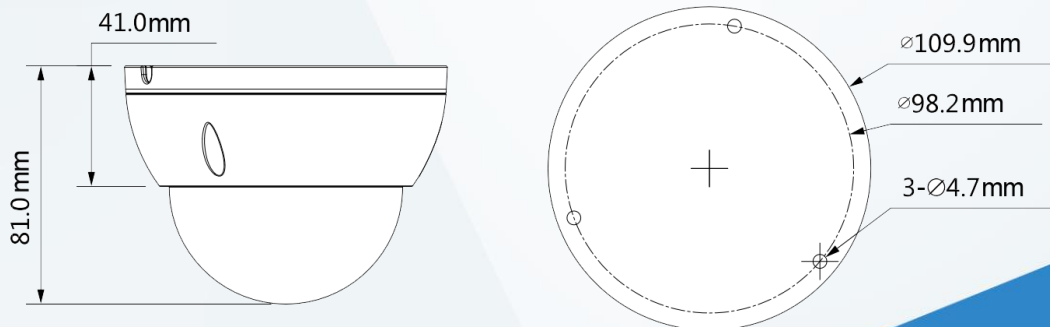

### 產品特色 Product Features

- 2MP · 1/2.8" CMOS 攝像元件 · 低照度 · 高畫質
- 2MP(1920×1080) @ 25/30 fps
- H.265 高效能影像壓縮
- 紅外線距離 30 米
- 智能 H.264+/H.265+ 編碼 · 適用各種頻寬和儲存環境
- 旋轉模式 · WDR · 3D DNR · HLC · BLC · 浮水印
- 智能檢測：入侵 · 絆線
- 異常檢測：移動檢測 · 視頻篡改 · 無 SD 卡 · SD 卡已滿 · SD 卡錯誤 · 網絡斷開 · IP 衝突 · 非法訪問 · 電壓檢測
- Micro SD 儲存(最大 256GB)
- 12V DC / PoE
- IP67
- IK10

### 產品尺寸 Product Size

型號：DH-IPC-HDBW2231EN-S-S2

攝像機

|         |                          |
|---------|--------------------------|
| 攝像元件    | 1/2.8" 2MP CMOS          |
| 有效像素    | 1920(H)×1080(V)          |
| ROM/RAM | 128 MB/128 MB            |
| 掃描系統    | Progressive              |
| 電子快門    | 手動/自動 · 1/3 s~1/100000 s |
| 最低照度    | 0.002Lux@F1.6            |
| 信號雜訊比   | >56 dB                   |
| 紅外線距離   | 30 m                     |
| 紅外線開/關  | 自動/手動                    |
| 紅外線數量   | 3                        |

### 外觀結構

|    |               |
|----|---------------|
| 材質 | 金屬            |
| 尺寸 | 81mm×Φ109.9mm |
| 重量 | 0.35 kg       |