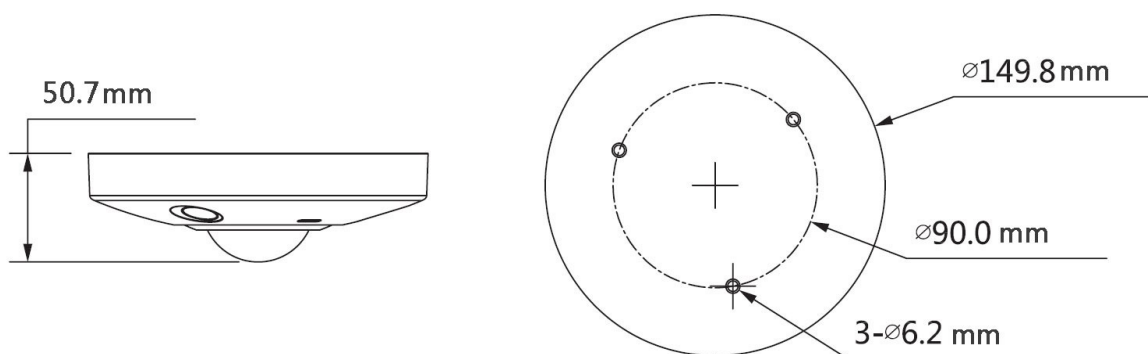

型號：DH-IPC-EBW8630N

認證	
認證	CE、FCC、UL
接口	
影像接口	N/A
聲音接口	1 輸入、1 輸出與內建麥克風
RS485	N/A
警報	2 輸入(5mA 5VDC) · 2 輸出(1A 30VDC/0.5A 50VAC)
電源	
電源供應	DC12V、PoE(802.3af)(Class 0)
電源功耗	< 12 W

環境	
工作環境	-30°C~+60°C，相對濕度小於 95%
防水等級	IP67
防破壞等級	IK10
外觀	
主體材質	金屬
尺寸	Φ149.8mm×50.7mm
重量	0.58KG

安裝示意圖

壁掛安裝	垂吊安裝	立柱安裝
PFA100+PFB302S	PFA105+PFA110+PFB300C	PFA100+PFB302S+PFA152

尺寸

選購配件

★ 規格如有變動恕不另行通知，以現有產品為主