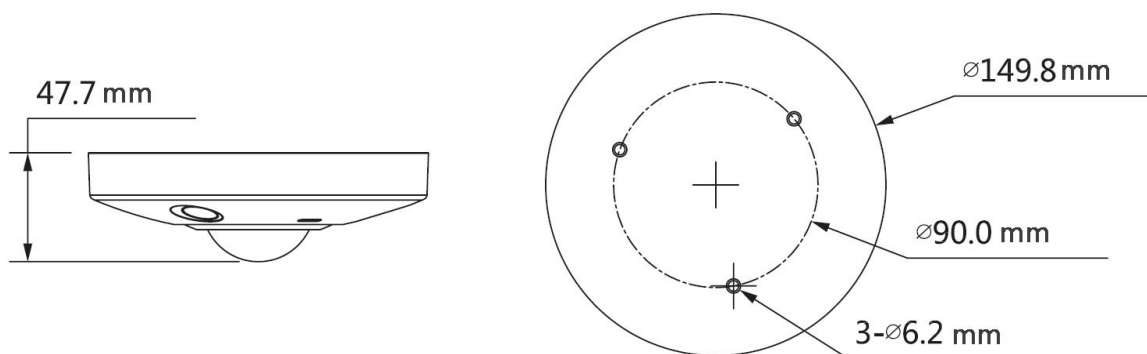

# 型號：DH-IPC-EBW81230N

認證	
認證	CE、FCC、UL
接口	
影像接口	N/A
聲音接口	1 輸入、1 輸出與內建麥克風
RS485	N/A
警報	2 輸入(5mA 5VDC) · 2 輸出(1A 30VDC/0.5A 50VAC)
電源	
電源供應	DC12V、PoE(802.3af)(Class 0)
電源功耗	< 12 W

環境	
工作環境	-30°C~+60°C，相對濕度小於 95%
防水等級	IP67
防破壞等級	IK10
外觀	
主體材質	金屬
尺寸	Φ149.8mm×47.7mm
重量	0.58KG

## 尺寸