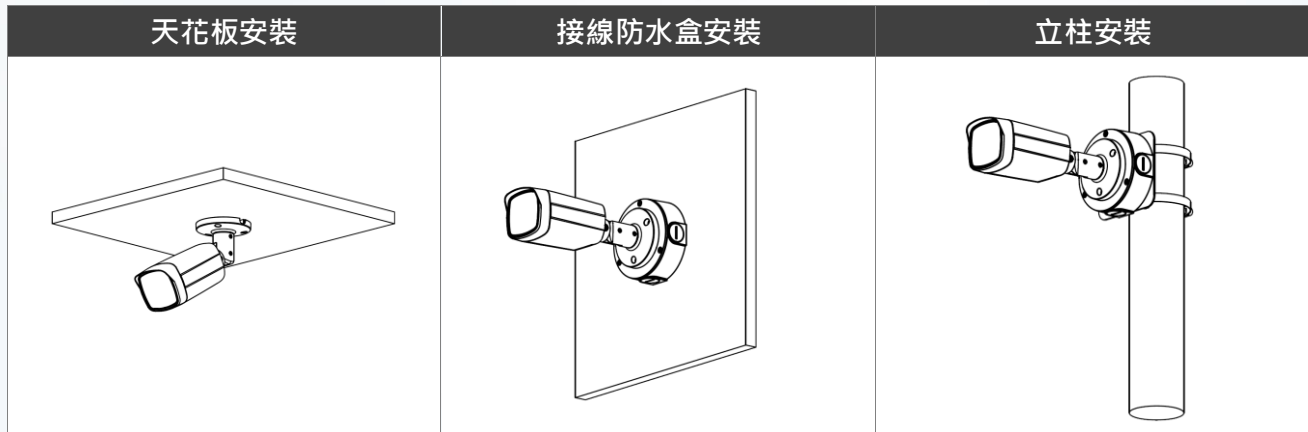

產品規格

Product Model

型號：DH-HAC-ME1509THN-A-PV

環境

工作溫度	-40°C ~ +60°C 濕度小於 95%
儲存溫度	-40°C ~ +60°C 濕度小於 95%
防護等級	IP67

外觀

主體材質	金屬前蓋、塑膠機身、金屬支架
尺寸	240.7 mm × Φ90.7 mm
重量	0.48 Kg

安裝示意圖

Installation diagram

選購配件

Optional Accessories