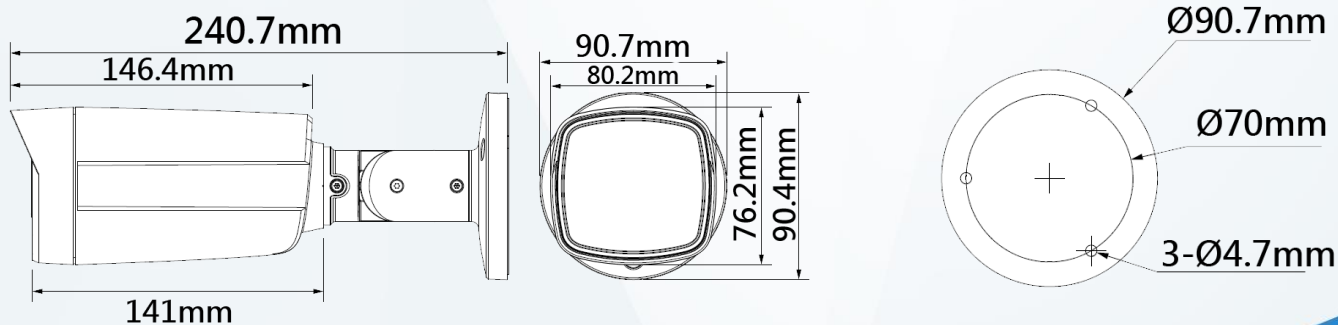

產品尺寸 Product Size