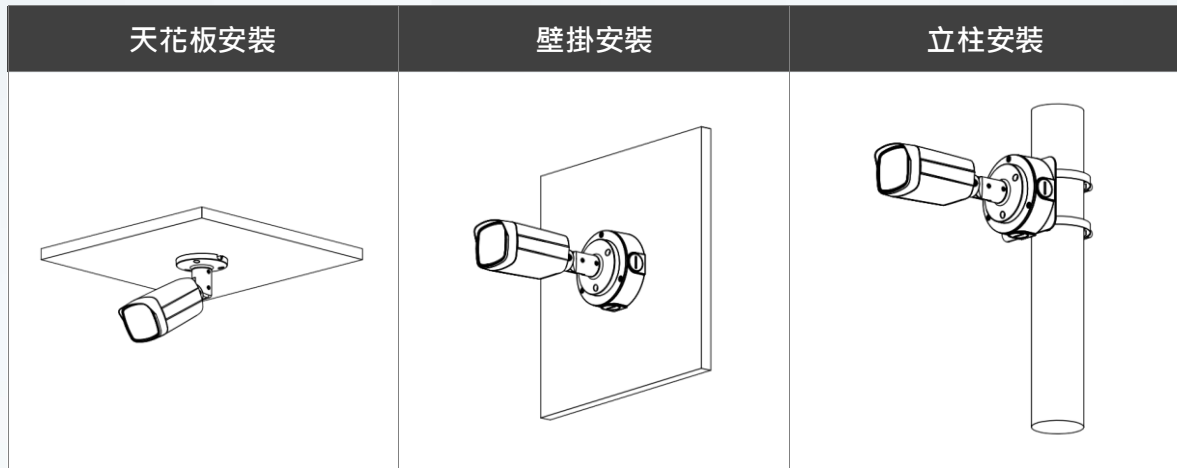

安裝示意圖
Installation diagram

選購配件
Optional Accessories