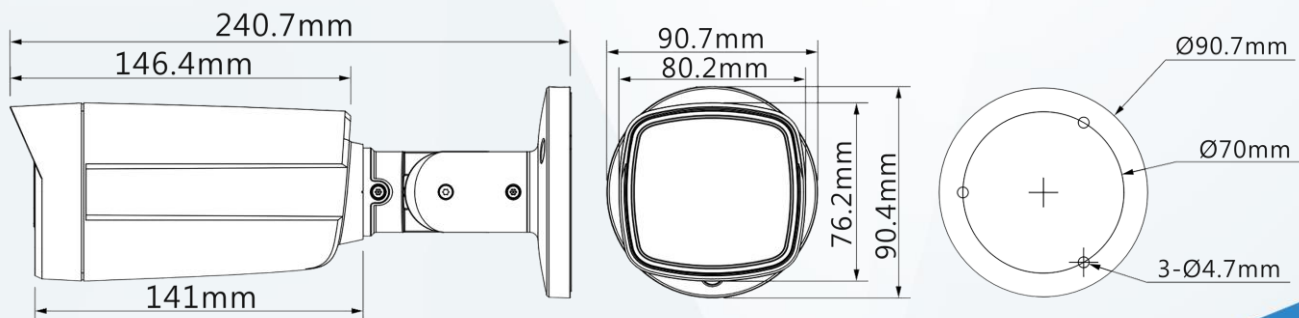

### 產品尺寸 Product Size

型號：DH-HAC-ME1239THN-A-PV

攝像機

攝像元件	2MP CMOS
有效像素	1920 (H) × 1080 (V) · 2MP
掃描系統	Progressive
電子快門	1/30 s~1/100,000 s
最低照度	彩色：0.001 lux@F1.6 (30 IRE) 黑白：0.0001 lux@F1.6 (30 IRE) 0 lux (燈光啟用)
信號雜訊比	>65 dB
IR LED 距離	暖光&紅外線距離：40m
LED 開/關控制	自動 / 手動
LED 數量	暖光：2 顆 · 紅外線：2 顆
平移/傾斜/旋轉範圍	平移：0°~360° · 傾斜：0°~78° · 旋轉：0°~360°