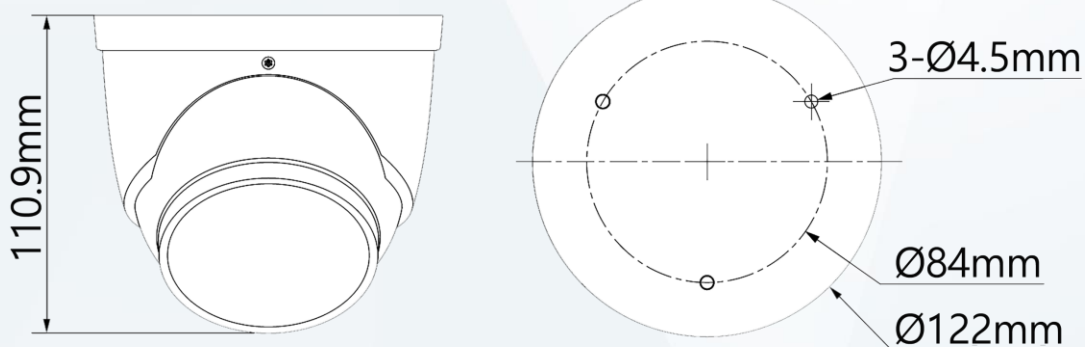

### 產品尺寸 Product Size

型號：DH-HAC-ME1239HN-A-PV

攝像機

攝像元件	2MP CMOS
有效像素	1920 (H) × 1080 (V) · 2MP
掃描系統	Progressive
電子快門	1/30 s~1/100,000 s
最低照度	彩色：0.001 lux@F1.6 (30 IRE) 黑白：0.0001 lux@F1.6 (30 IRE) 0 lux (燈光啟用)
信號雜訊比	>65 dB
IR LED 距離	暖光&紅外線距離：40m
LED 開/關控制	自動 / 手動
LED 數量	暖光：2 顆 · 紅外線：2 顆
平移/傾斜/旋轉範圍	平移：0°~360° · 傾斜：0°~78° · 旋轉：0°~360°

鏡頭

鏡頭類型	固定鏡頭			
安裝類型	M12			
鏡頭選擇	3.6mm			
最大光圈	F1.6			
視野角度	H：86° · V：46° · D：101°			
光圈控制	固定			
近焦距	1.1 m			
DORI 距離	偵測	觀察	辨識	確認
	53.7 m	21.5 m	10.7 m	5.4 m

影像

張數	CVI：1080p@30fps
	AHD：1080p@30fps
	TVI：1080p@30fps
	CVBS：960×480H
解析度	1080p (1920 × 1080) · 960H (960×576/960×480)
日夜切換	自動 (ICR) / 彩色 / 黑白
背光模式	背光補償 / 強光抑制 / 寬動態
寬動態	130 dB