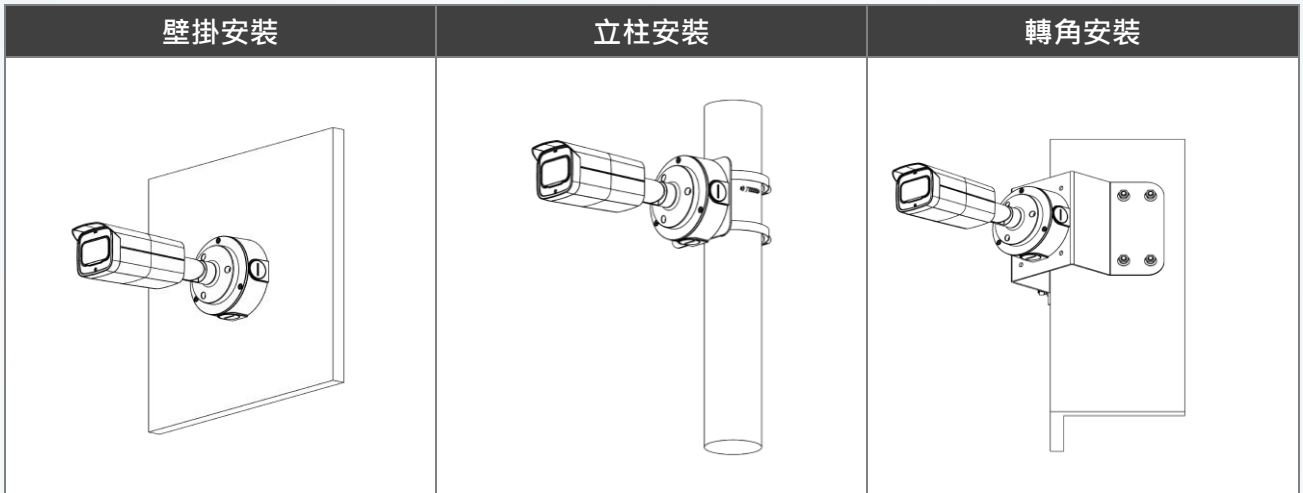

安裝示意圖
Installation diagram

選購配件
Optional Accessories

PFA152-E
路燈(圓柱)支架

PFM320D-015
電源供應器