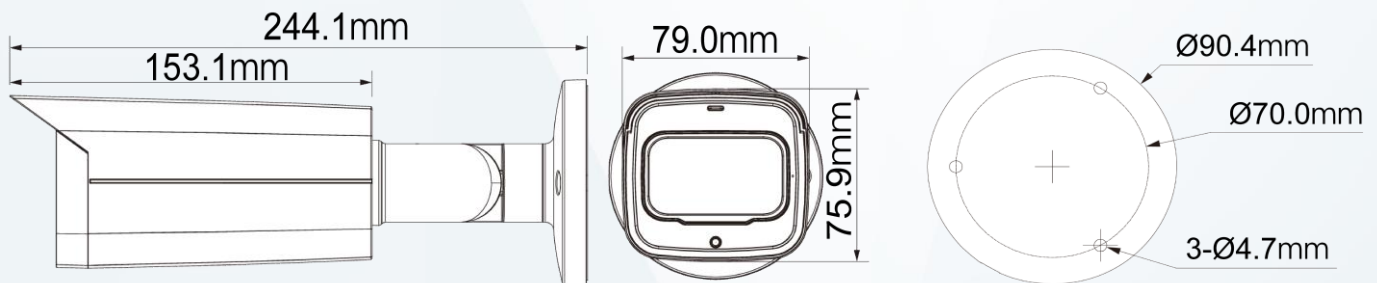

### 產品尺寸 Product Size

### 外觀

主體材質	金屬
尺寸	244.1mm×90.4mm×90.4mm
重量	0.76kg