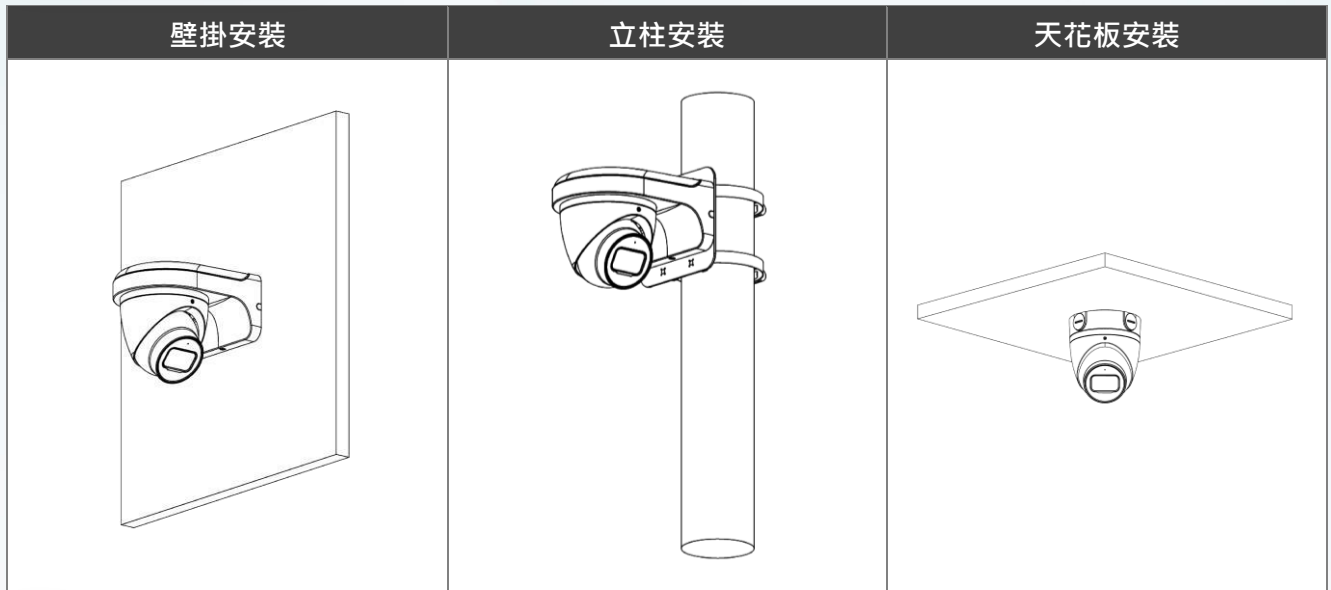

型號：DH-HAC-HFW2802EN-A

攝像機

攝像元件	1/1.8" CMOS
有效像素	3840(H)×2160(V) · 8MP
掃描系統	Progressive
電子快門	1/3s~1/100,000s
最低照度	0.005Lux/F1.6, 30IRE, 0Lux IR on
信號雜訊比	高於 65dB
紅外線距離	距離可達 40M
紅外線開/關	自動 / 手動
紅外線LED	2 顆

平移 / 傾斜 / 旋轉

範圍	平移：0°~360° · 傾斜：0°~90° · 旋轉：0°~360°

鏡頭

鏡頭類型	固定鏡頭
安裝類型	Board-in
鏡頭選擇	3.6mm · 6mm
最大光圈	F1.6
視野角度	H：87°
光圈類型	固定光圈
對焦控制	N / A
近焦距	2500mm · 6100mm

DORI 距離

	偵測	觀察	辨識	確認
DORI 距離	104 m	42 m	21 m	10 m
	164 m	66 m	33 m	16 m

影像

張數	15fps@4K · 20fps@6MP · 25 / 30fps@4MP
解析度	8MP (3840×2160)
日夜切換	自動 (ICR) / 手動
OSD 語言	支援多種語言
背光模式	背光補償 / 強光抑制 / 寬動態
寬動態	120dB
白平衡	自動 / 手動
增益控制	自動增益
雜訊抑制	2D / 3D 降噪
智能紅外線)	自動 / 手動

認證

認證	CE、FCC、UL

接口

聲音	1 路聲音輸入與內建麥克風
影像輸出	透過1 路BNC 選擇CVI / TVI / AHD / CVBS

電源

電源供應	DC12V±30%
電源功耗	Max 6.8W (DC 12V · IR ON)

環境

工作溫度	-30°C ~ +60°C 濕度小於 90%
防護等級	IP67

外觀

主體材質	金屬
尺寸	179.9mm×70mm×70mm
重量	0.42kg

安裝示意圖
Installation diagram

選購配件
Optional Accessories