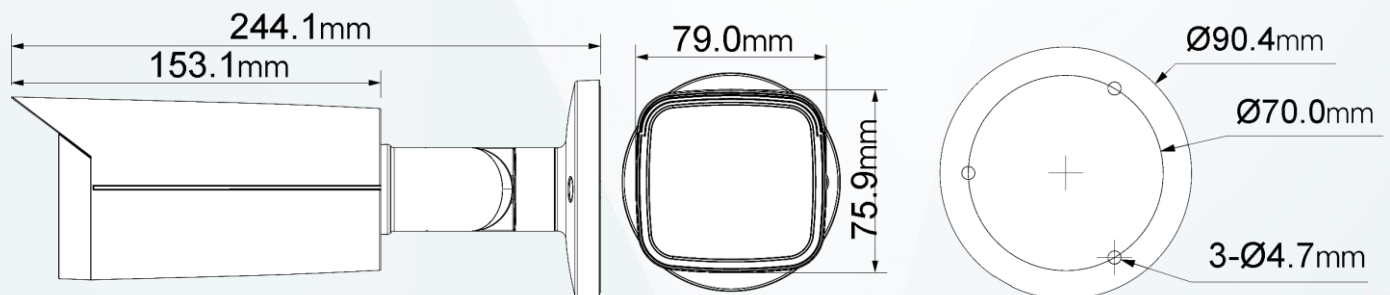

產品尺寸 Product Size