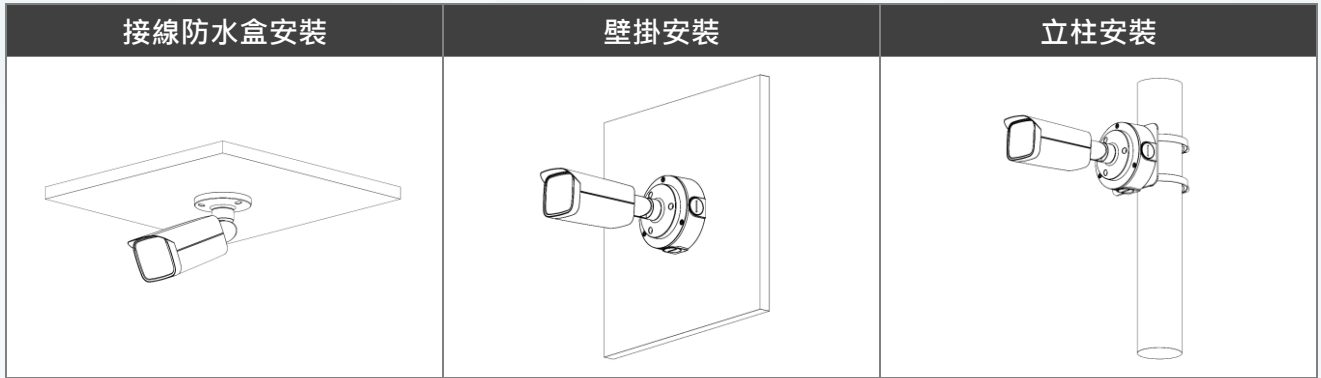

外觀

材質	全金屬
尺寸	244.1 mm × 90.4 mm × 90.4 mm
重量	0.78 kg

安裝示意圖
Installation diagram

選購配件
Optional Accessories

PFA135
接線盒

PFA130-E
接線防水盒

PFA152-E
路燈(圓柱)支架

PFM321
DC 12V 1A
電源供應器