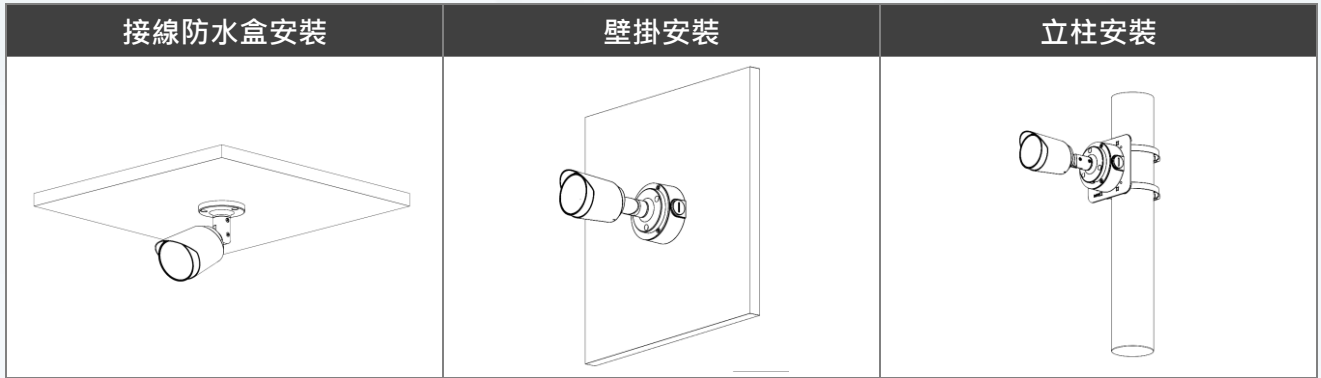

外觀

材質	金屬
尺寸	174.5 mm × 72.3 mm × 70.6 mm
重量	0.37 kg

安裝示意圖
Installation diagram

選購配件
Optional Accessories

PFA134
接線防水盒

PFA130-E
接線防水盒

PFA152-E
路燈(圓柱)支架

PFM321
DC 12V 1A
電源供應器