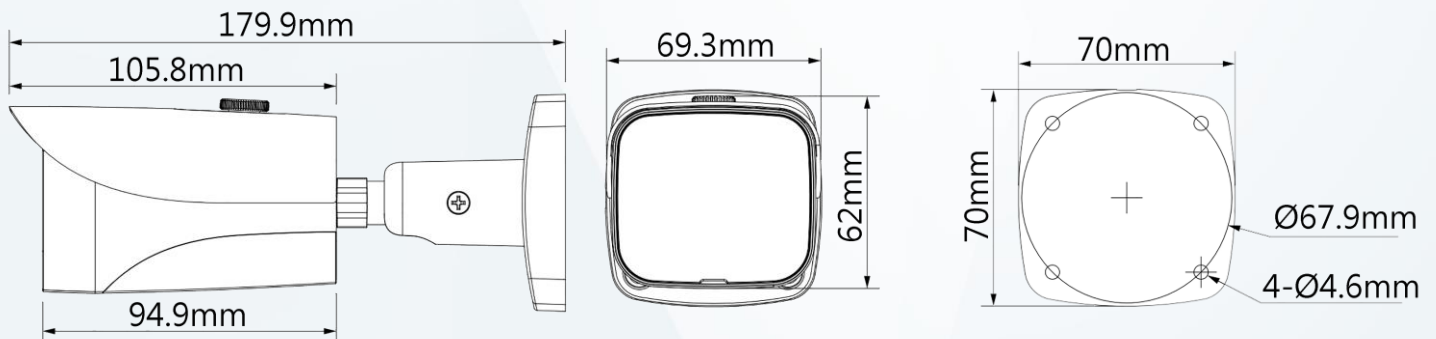

產品尺寸 Product Size

型號：DH-HAC-HFW2501EN-A

攝像機

攝像元件	1/2.7 inch CMOS
有效像素	2880 (H) × 1620 (V) · 5MP
掃描系統	Progressive
電子快門	1/4 s~1/100,000 s
訊號雜訊比	>65dB
最低照度	0.001 Lux/F1.6 · 30IRE · 0Lux IR on
紅外線距離	40 m
IR 開/關控制	自動 / 手動
紅外線 LED 數量	2

平移 / 傾斜 / 旋轉

範圍	平移：0°~360° · 傾斜：0°~90° · 旋轉：0°~360°
----	-------------------------------------

鏡頭

鏡頭類型	固定鏡頭				
安裝類型	M12				
鏡頭選擇	2.8mm、3.6mm、6mm				
最大光圈	F1.6				
視野角度	2.8mm：132°(D) × 111°(H) × 58°(V) 3.6 mm：109°(D) × 92°(H) × 48°(V) 6 mm：65°(D) × 57°(H) × 30°(V)				
光圈類型	固定光圈				
最短對焦距離	2.8mm：0.9 m 3.6 mm：1.6 m 6 mm：3.1 m				
DORI 距離		偵測	觀察	辨識	確認
	2.8mm	63.6 m	25.4 m	12.7 m	6.4 m
	3.6mm	80 m	32 m	16 m	8 m
	6mm	120 m	48 m	24 m	12 m

外觀

材質	金屬+塑膠
尺寸	179.9 mm × 70 mm × 70 mm
重量	0.42 kg

安裝示意圖
Installation diagram

選購配件
Optional Accessories

PFA121
IP66 接線防水盒

PFA152-E
路燈(圓柱)支架

PFA151
角裝支架

PFM800-4K
4K 絞線傳輸器