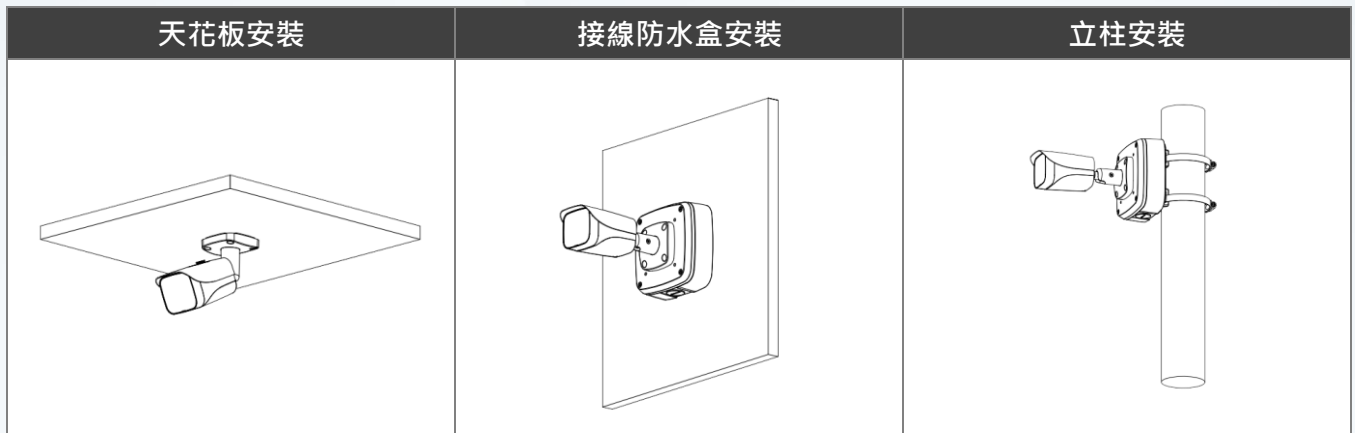

外觀

材質	金屬+塑膠
尺寸	179.9 mm × 70 mm × 70 mm
重量	0.42 kg

安裝示意圖
Installation diagram

選購配件
Optional Accessories

PFA121
IP66 接線防水盒

PFA152-E
路燈(圓柱)支架

PFA151
角裝支架

PFM800-4K
4K 絞線傳輸器