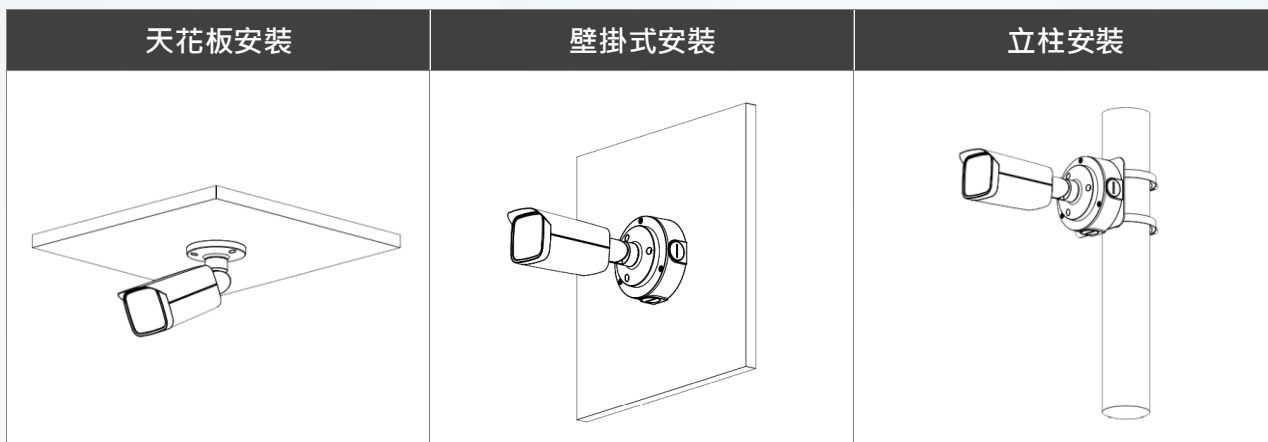

外觀

材質	金屬
尺寸	244.1 mm × 90.4 mm × 90.4 mm
重量	0.76 kg

安裝示意圖
Installation diagram

選購配件
Optional Accessories

PFA130-E
接線防水盒

PFA152-E
路燈(圓柱)支架

PFM800-E
絞線傳輸器

PFM321
12V 1A 電源供應器