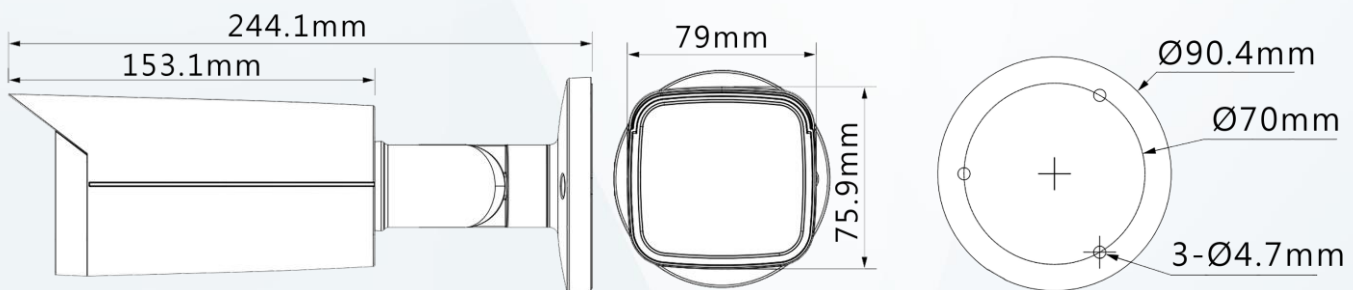

產品尺寸 Product Size