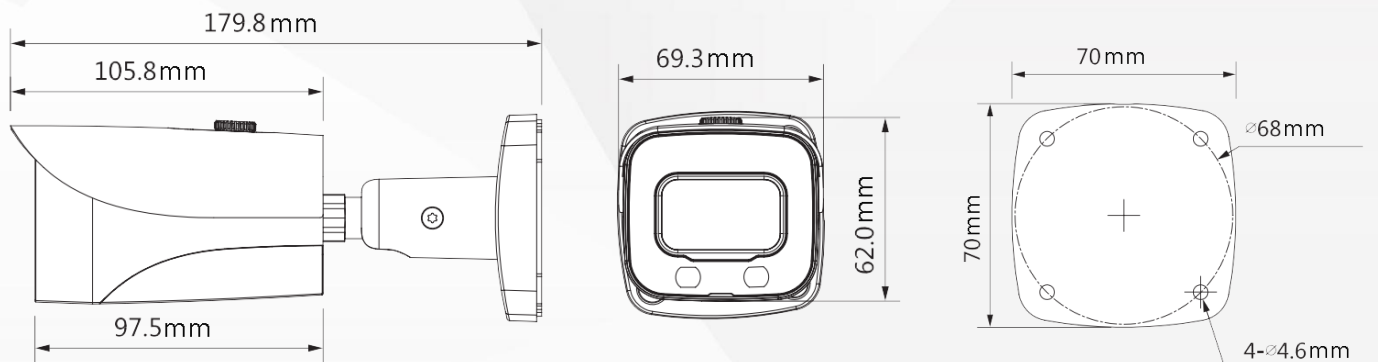

產品尺寸 Product Size