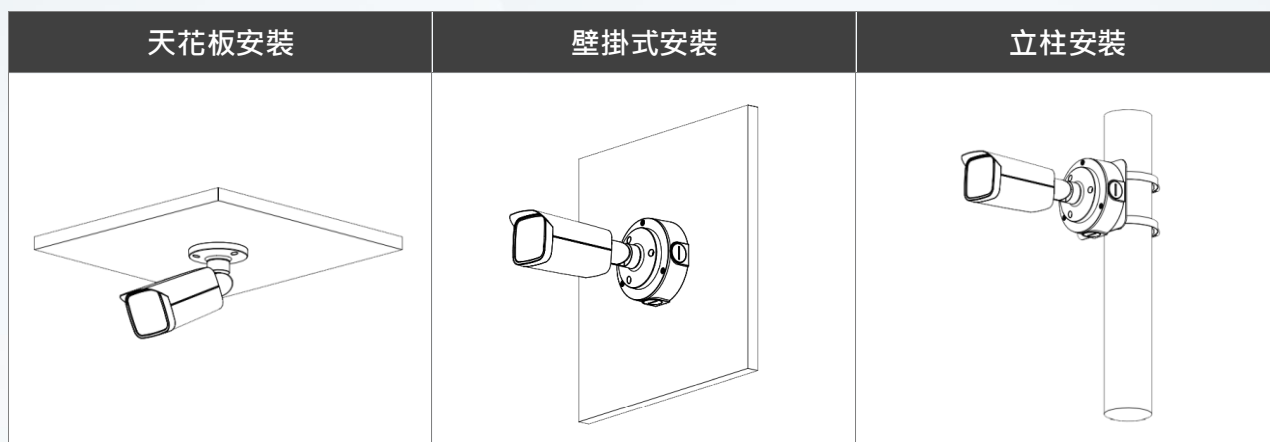

安裝示意圖
Installation diagram

選購配件
Optional Accessories