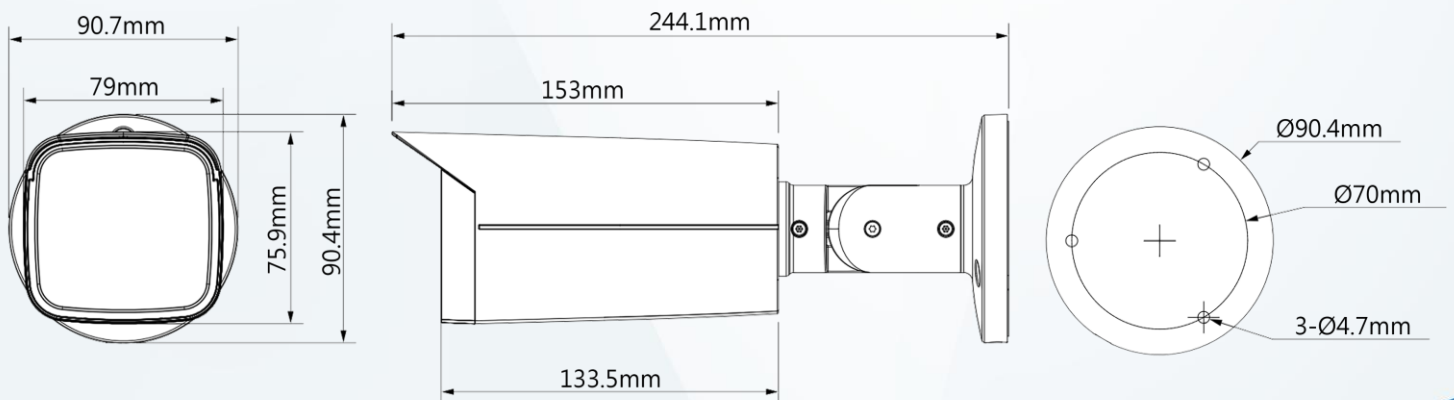

產品尺寸 Product Size

型號：DH-HAC-HFW2241TUN-A
攝像機

| | |
|------------|---------------------------------------|
| 影像元件 | 2MP CMOS |
| 影像畫素 | 1920 (H) × 1080 (V) · 2MP |
| 掃描系統 | Progressive |
| 電子快門 | 1/30s ~ 1/100,000s |
| 信號雜訊比 | >65 dB |
| 最低照度 | 0.001 Lux/F1.6 · 30 IRE · 0 Lux IR on |
| 紅外線距離 | 80m |
| LED 開/關控制 | 自動 / 手動 |
| 紅外線 LED 數量 | 2 |
| 平移/傾斜/旋轉 | 水平：0°~360° · 傾斜：0°~90° · 旋轉：0°~360° |

鏡頭

| | | | | | |
|---------|-----------------------------------|--------|--------|--------|-------|
| 鏡頭類型 | 固定鏡頭 | | | | |
| 安裝類型 | M12 | | | | |
| 鏡頭選擇 | 3.6mm | | | | |
| 最大光圈 | F1.2 | | | | |
| 視野角度 | 3.6 mm: 86°(H) · 46°(V) · 101°(D) | | | | |
| 鏡頭類型 | 固定光圈 | | | | |
| 近焦距 | 1.1 m | | | | |
| DORI 距離 | 鏡頭 | 偵測 | 觀察 | 辨識 | 確認 |
| | 3.6mm | 53.7 m | 21.5 m | 10.7 m | 5.4 m |

影像

| | |
|----|---|
| 張數 | CVI : 1080p@30 fps AHD : 1080p@30 fps TVI : 1080p@30 fps CVBS : 960×480H |
|----|---|

| | |
|-------|--|
| 解析度 | 1080P (1920×1080) · 960H (960×576/960×480) |
| 日夜切換 | ICR 自動切換 |
| 背光補償 | 背光補償 / 強光抑制 / 寬動態 |
| 寬動態 | 130 dB |
| 白平衡 | 自動 / 手動 |
| 增益控制 | 自動 / 手動 |
| 雜訊抑制 | 3D 降噪 |
| 智能紅外線 | 有 |
| 鏡像功能 | 關 / 開 |
| 隱私遮罩 | 關 / 開 (8 區矩形) |

環境

| | |
|------|-----------------------------|
| 工作溫度 | -40°C~+ 60°C · 濕度 <95%(非凝結) |
| 儲存溫度 | -40°C~+ 60°C · 濕度 <95%(非凝結) |
| 防護等級 | IP67 |

外觀

| | |
|----|----------------------------|
| 材質 | 金屬 |
| 尺寸 | 244.1 mm × 79 mm × 75.9 mm |
| 重量 | 0.77 kg |