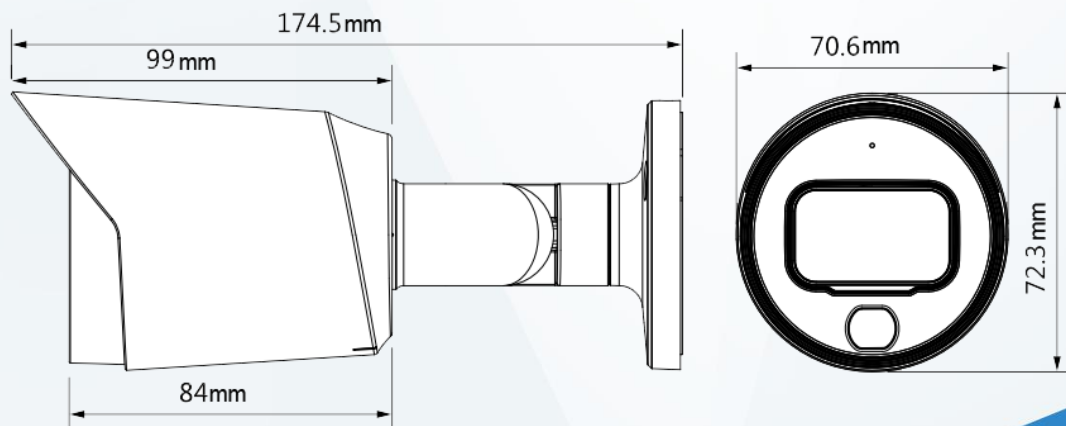

### 產品尺寸 Product Size

型號：DH-HAC-HFW1509TN-A-LED

攝像機

攝像元件	5MP CMOS
有效像素	2880 (H) × 1620 (V) · 5MP
掃描系統	Progressive
電子快門	1/4 s~1/100,000 s
信號雜訊比	>65 dB
最低照度	0.001Lux/F1.0 · 0Lux 暖光啟動
暖光距離	距離可達 20M
暖光開/關	自動/手動
補光 LED	1 顆

平移 / 傾斜 / 旋轉

範圍	平移:0°~360° · 傾斜: 0°~90° · 旋轉: 0°~360°
----	---------------------------------------

鏡頭

鏡頭類型	固定鏡頭
安裝類型	M12
鏡頭選擇	2.8mm · 3.6mm
最大光圈	F1.0
視野角度	2.8mm : H: 112° · V: 57° · D: 132° 3.6mm : H: 88° · V: 46° · D: 104°
光圈類型	固定光圈
近焦距	2.8mm : 1.6 m · 3.6mm : 2.3 m

外觀

主體材質	金屬
尺寸	174.5mm×70.6mm×72.3mm
重量	0.36kg

安裝示意圖  
Installation diagram

配件  
Accessories

PFA134  
接線防水盒

PFA130-E  
接線防水盒

PFA152-E  
圓柱支架

PFM800-4K  
絞線傳輸器