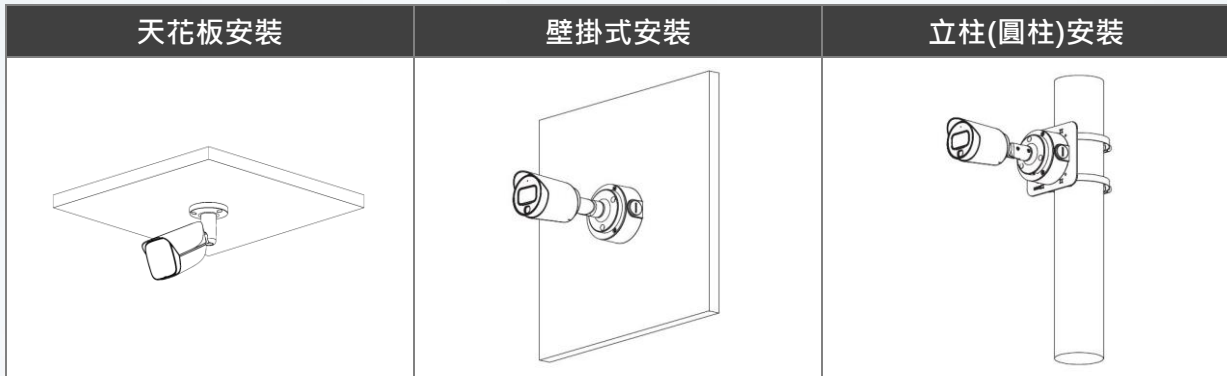

外觀

主體材質	金屬
尺寸	174.5mm×70.6mm×72.3mm
重量	0.36kg

安裝示意圖  
Installation diagram

配件  
Accessories

PFA134  
接線防水盒

PFA130-E  
接線防水盒

PFA152-E  
圓柱支架

PFM800-4K  
絞線傳輸器