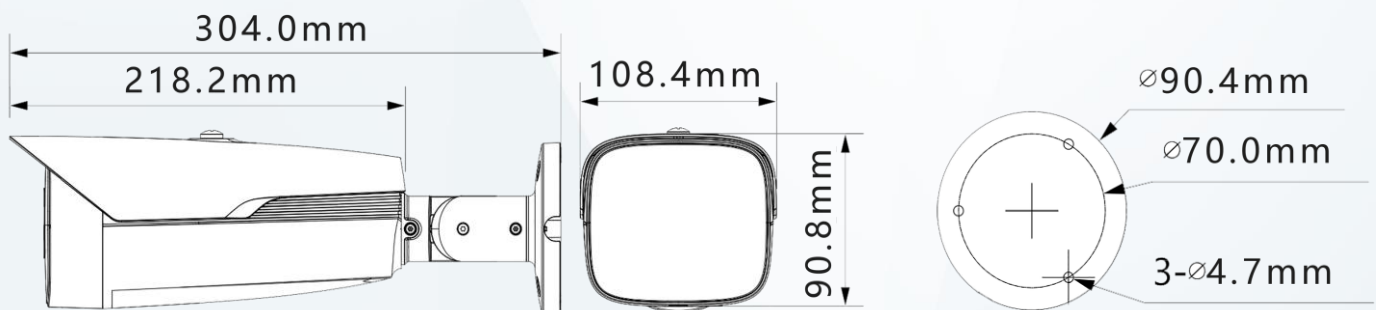

產品尺寸 Product Size

型號：DH-HAC-HFW1509MHN-A-LED

攝像機

攝像元件	5MP CMOS
有效像素	2880 (H) × 1620 (V) · 5MP
掃描系統	Progressive
電子快門	1/4 s~1/100,000 s
信號雜訊比	> 65 dB
最低照度	0.001 Lux / F1.0 · 0 Lux 暖光啟用
暖光 LED 距離	50m
LED 開/關控制	自動 / 手動
暖光 LED 數量	2

平移 / 傾斜 / 旋轉

範圍	平移：0°~360° · 傾斜：0°~90° · 旋轉：0°~360°
----	--

鏡頭

鏡頭類型	固定鏡頭
安裝類型	M12
鏡頭選擇	3.6mm、6mm
最大光圈	F1.0
視野角度	3.6 mm : 88°(H) x 46°(V) x 104°(D) 6 mm : 59°(H) x 32°(V) x 67°(D)
光圈類型	固定光圈
近焦距	3.6 mm : 2.3m / 6 mm : 4.5m