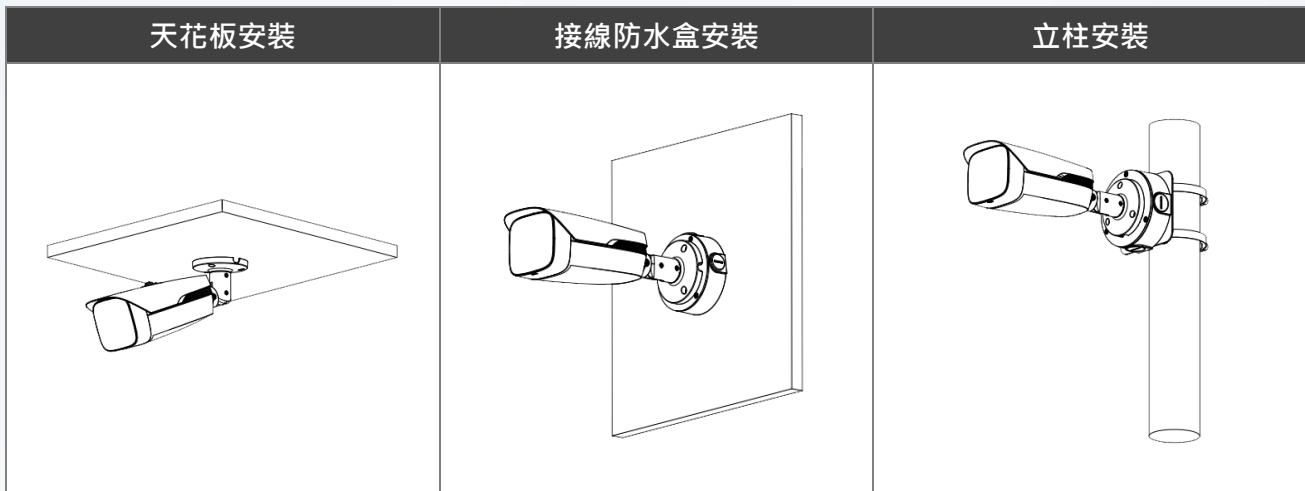

外觀

主體材質	金屬前蓋、塑膠機身、金屬支架
尺寸	304 mm × 108.4 mm × 90.8 mm
重量	0.82 kg

安裝示意圖
Installation diagram

選購配件
Optional Accessories

PFA130-E
接線防水盒

PFA152-E
路燈(圓柱)支架

PFB205W
L 型支架

PFM800-4K
4K 絞線傳輸器