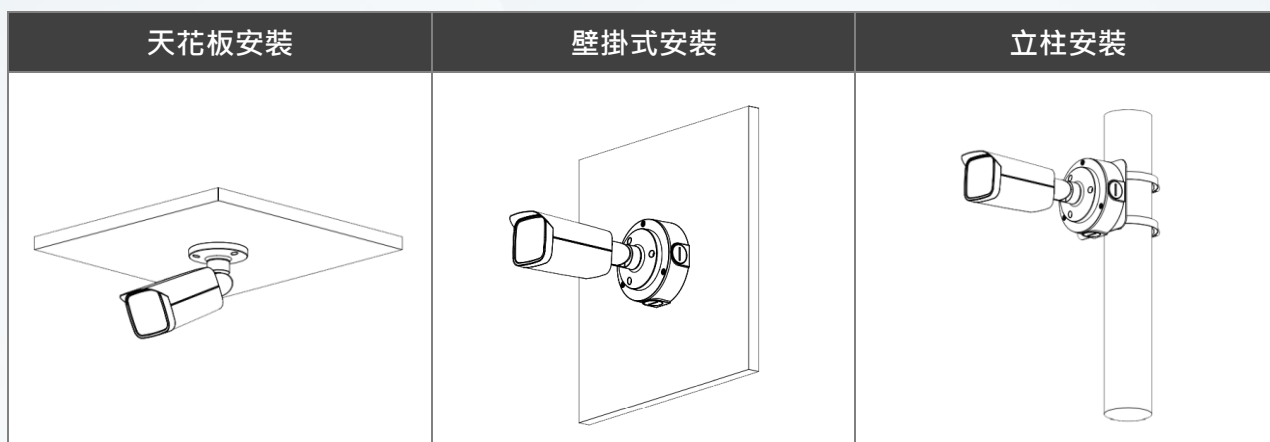

外觀

材質	金屬
尺寸	244.1 mm × 90.4 mm × 90.4 mm
重量	0.79 kg

安裝示意圖
Installation diagram

選購配件
Optional Accessories

PFA135
接線盒

PFA130-E
接線防水盒

PFA152-E
路燈(圓柱)支架

PFM800-E
絞線傳輸器