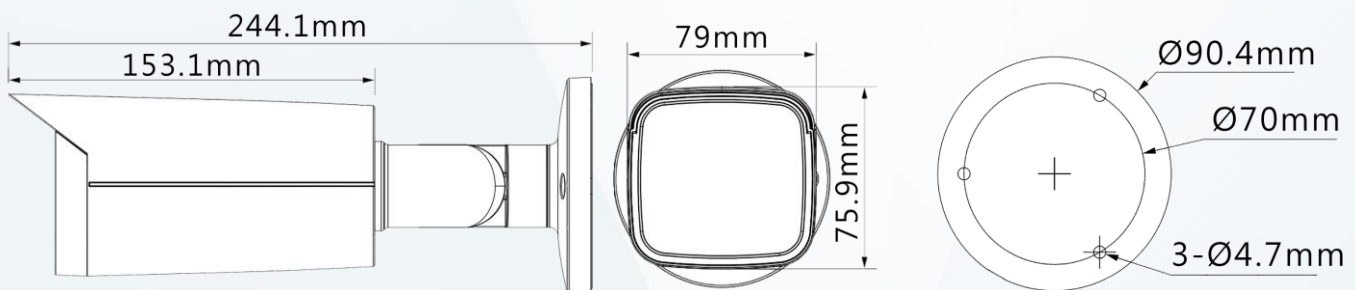

產品尺寸 Product Size

型號：DH-HAC-HFW1239TUN-Z-A-LED
攝影機

影像感應器	1/2.8" CMOS
最高解析度	1920 (H) × 1080 (V) · 2MP
掃描系統	Progressive
電子快門	1/30 s ~ 1/100000 s
信號雜訊比	>65 dB
最低照度	0.001 Lux/F1.2 · 30IRE · 0 Lux LED 啟用
暖光距離	60m
LED 開/關控制	自動 / 手動
暖光 LED 數量	4
平移/傾斜/旋轉	水平：0°~360° · 傾斜：0°~90° · 旋轉：0°~360°