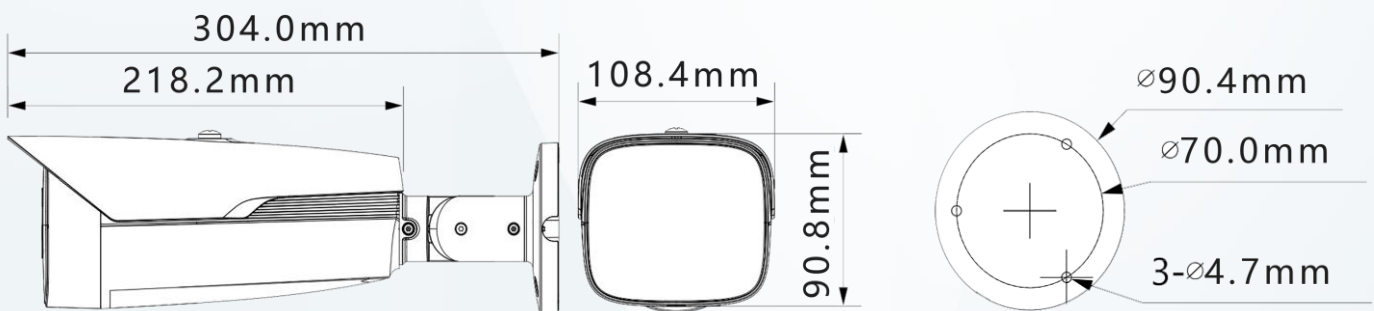

Full-color

全彩 200 萬 聲音槍型攝影機

DH-HAC-HFW1239MHN-A-LED

產品特色 Product Features

- 24/7 彩色成像
- LED 距離(智慧暖光): 50m
- 最大 30fps@1080p
- CVI / CVBS / AHD / TVI 可切換
- 3.6mm、6mm 固定鏡頭，內建麥克風
- IP67 防水等級，DC12V

產品尺寸 Product Size

型號：DH-HAC-HFW1239MHN-A-LED

攝像機

攝像元件	1/2.8" CMOS
有效像素	1920 (H) × 1080 (V) · 2MP
電子快門	1/30s ~ 1/100000s
最低照度	0.005Lux/F1.6 · 0Lux 白光啟動
暖光 LED 距離	距離可達 50M
LED 開/關控制	自動 / 手動
補光 LED 數量	2

平移 / 傾斜 / 旋轉

範圍	平移：0°~360° · 傾斜：0°~90° · 旋轉：0°~360°
----	-------------------------------------

鏡頭

鏡頭類型	固定鏡頭
安裝類型	M12
鏡頭選擇	3.6mm · 6mm
最大光圈	F1.6
視野角度	3.6 mm : 103.6°(D) x 86.9°(H) x 46.3°(V) 6 mm : 63°(D) x 54°(H) x 29°(V)
光圈類型	固定光圈
近焦距	3.6 mm : 2.1m · 6 mm : 2.5m

DORI 距離

DORI 距離	鏡頭	偵測	觀察	辨識	確認
	3.6mm	55.2 m	22.1 m	11.0 m	5.5 m
	6mm	82.8 m	33.1 m	16.6 m	8.3 m