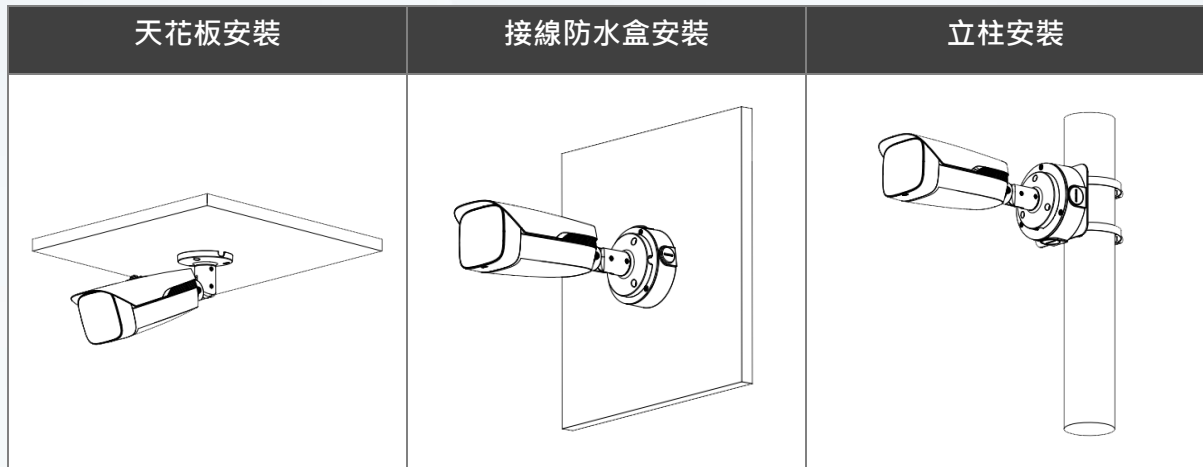

安裝示意圖
Installation diagram

選購配件
Optional Accessories

PFM320D-015
電源供應器