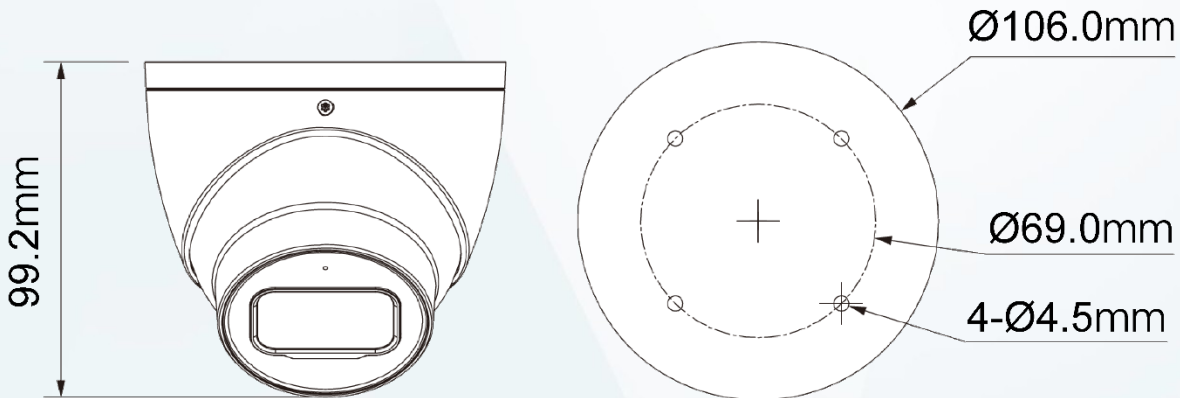

星光 800萬 聲音紅外線半球攝影機

DH-HAC-HDW2802TN-A

產品特色 Product Features

- 4K 超高解析度
- 星光級 · 120dB 寬動態 · 3D 降噪
- HD&SD 輸出可切換

- 1 路聲音輸入與內建麥克風
- 3.6mm 固定鏡頭
- 紅外線距離 50 米 · 智能紅外線
- IP67 · DC12V±30%

產品尺寸 Product Size

型號：DH-HAC-HDW2802TN-A

攝像機

攝像元件	1/1.8" CMOS
有效像素	3840(H)×2160(V) · 8MP
掃描系統	Progressive
電子快門	1/3s~1/100,000s
最低照度	0.005Lux/F1.6, 30IRE, 0Lux IR on
信號雜訊比	高於 65dB
紅外線距離	距離可達 50M
紅外線開/關	自動 / 手動
紅外線LED	2 顆

平移 / 傾斜 / 旋轉

範圍	平移：0°~360° · 傾斜：0°~70° · 旋轉：0°~360°
----	-------------------------------------

鏡頭

鏡頭類型	固定鏡頭
安裝類型	Board-in
鏡頭選擇	3.6mm
最大光圈	F1.6
視野角度	H：87°
光圈類型	固定光圈
對焦控制	N / A
近焦距	2500mm

DORI 距離

	偵測	觀察	辨識	確認
DORI 距離	104 m	42 m	21 m	10 m

影像

張數	15fps@4K · 20fps@6MP · 25 / 30fps@4MP
解析度	8MP (3840×2160)
日夜切換	自動 (ICR) / 手動
OSD 語言	支援多種語言
背光模式	背光補償 / 強光抑制 / 寬動態
寬動態	120dB
白平衡	自動 / 手動
增益控制	自動增益
雜訊抑制	2D / 3D 降噪
智能紅外線	自動 / 手動