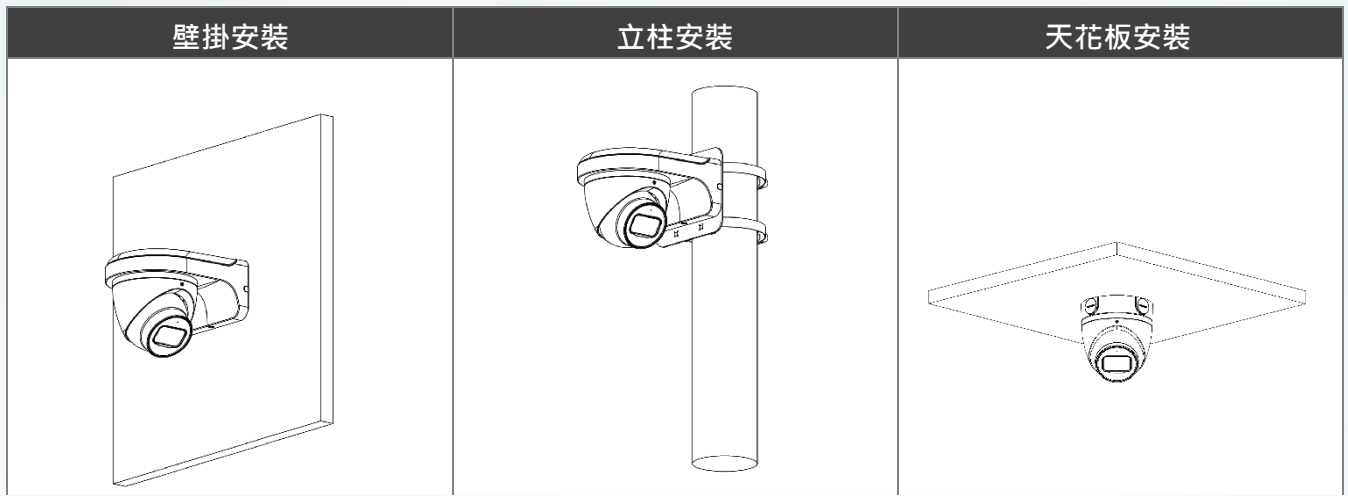

安裝示意圖
Installation diagram

選購配件
Optional Accessories

PFA152-E
路燈(圓柱)支架