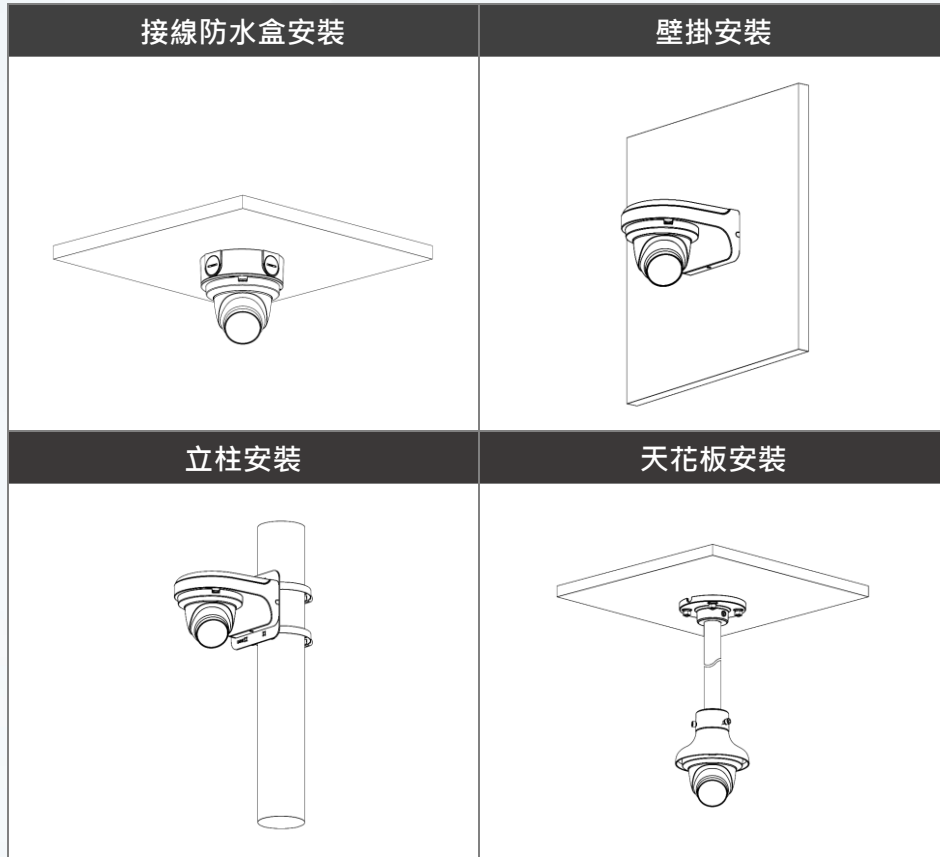

安裝示意圖
Installation diagram

選購配件
Optional Accessories

PFB205W
L型支架