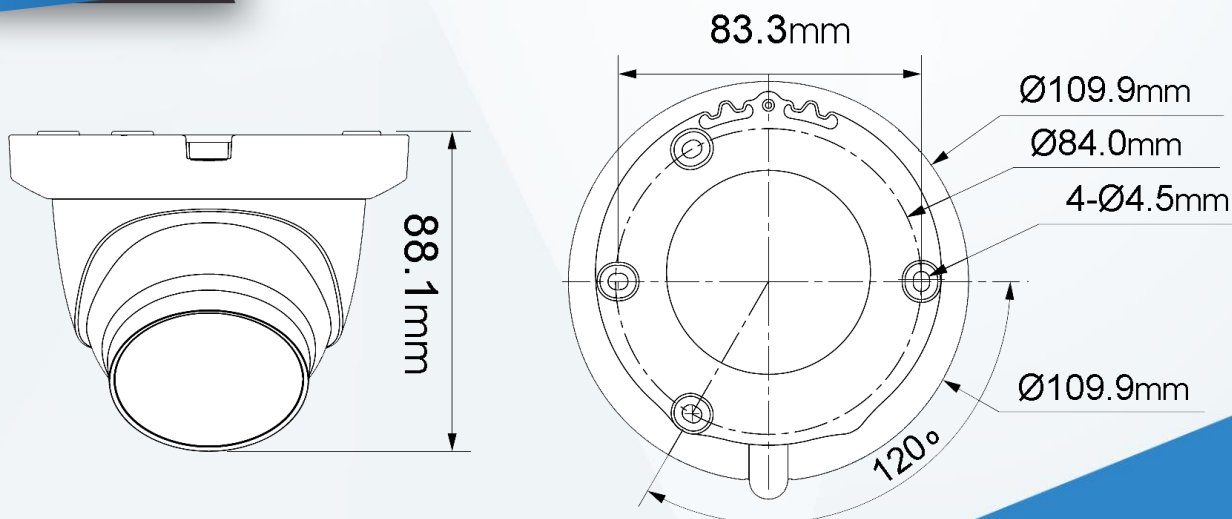

產品尺寸 Product Size

產品規格

Product Model

型號：DH-HAC-HDW2501TLMQN-A

攝像機

攝像元件	1/2.7" CMOS · 5MP
有效像素	2880 (H) × 1620 (V)
掃描系統	Progressive
電子快門	1/4 s~1/100,000 s
最低照度	0.001Lux / F1.6 · 30IRE, 0Lux IR on
訊號雜訊比	> 65 dB
紅外線距離	30 m
IR 開/關控制	自動 / 手動
紅外線 LED 數量	1

平移 / 傾斜 / 旋轉

範圍	平移：0°~360° · 傾斜：0°~78° · 旋轉：0°~360°
----	-------------------------------------

鏡頭

鏡頭類型	固定鏡頭
安裝類型	M12
鏡頭選擇	2.8mm · 3.6 mm
最大光圈	F1.6
視野角度	2.8mm : 132°(D) × 111°(H) × 58°(V) 3.6mm : 109°(D) × 92°(H) × 48°(V)
光圈類型	固定光圈
近焦距	2.8mm : 0.9 m 3.6mm : 1.6 m