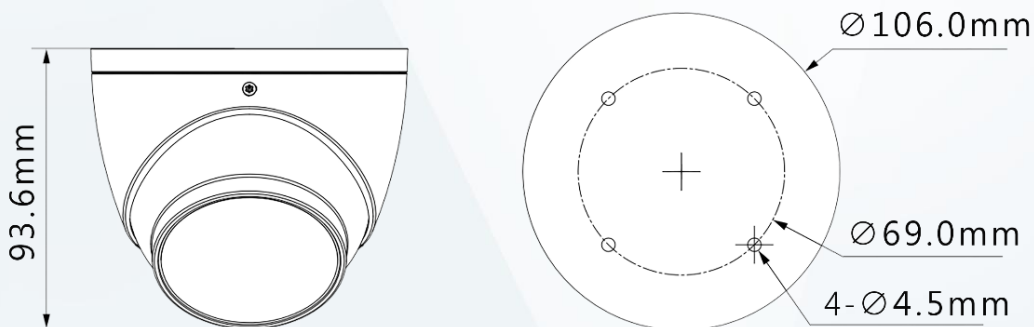

產品尺寸 Product Size

型號：DH-HAC-HDW2249TN-A-LED

攝像機

攝像元件	2MP CMOS
有效像素	1920(H)×1080(V) · 2MP
掃描系統	Progressive
電子快門	1/4s ~ 1/100,000s
信號雜訊比	> 65 dB
最低照度	0.0002 Lux/F1.0 · 0 Lux 白光 on
暖光距離	距離可達 40M
LED 開/關控制	自動 / 手動
暖光 LED 數量	2 顆

平移 / 傾斜 / 旋轉

範圍	平移：0°~360° · 傾斜：0°~78° · 旋轉：0°~360°
----	-------------------------------------

鏡頭

鏡頭類型	固定鏡頭
安裝類型	M12
鏡頭選擇	3.6mm
最大光圈	F1.0
視野角度	2.8 mm : H: 106° · V: 55° · D: 125° 3.6 mm : H: 84° · V: 44° · D: 99°
光圈類型	固定光圈
最短對焦距離	2.8 mm: 1m / 3.6 mm: 1.7 m

DORI 距離

DORI 距離	鏡頭	偵測	觀察	辨識	確認
	2.8mm	45.5 m	18.2 m	9.1 m	4.6 m
	3.6mm	55.2 m	22.1 m	11.0 m	5.5 m

影像

張數	CVI : 1080p@30 fps AHD : 1080p@30 fps TVI : 1080p@30 fps CVBS : 960H
----	---

解析度	1080P (1920×1080) · (960H×960× 576/960×480)
背光模式	背光補償 / 強光抑制 / 寬動態
寬動態	120 dB
白平衡	自動 · Area WB
增益控制	自動 / 手動
雜訊抑制	3D 降噪
智能 LED	支援
鏡像功能	關 / 開
隱私遮罩	關 / 開 · 8 區矩形

外觀

主體材質	全金屬
尺寸	φ106.0 mm × 93.6 mm
重量	0.48 kg

架構圖
Architecture Diagram

配件
Accessories

PFA130-E
接線防水盒

PFA152-E
路燈(圓柱)支架

PFB204W
L型支架

PFA106
轉接座