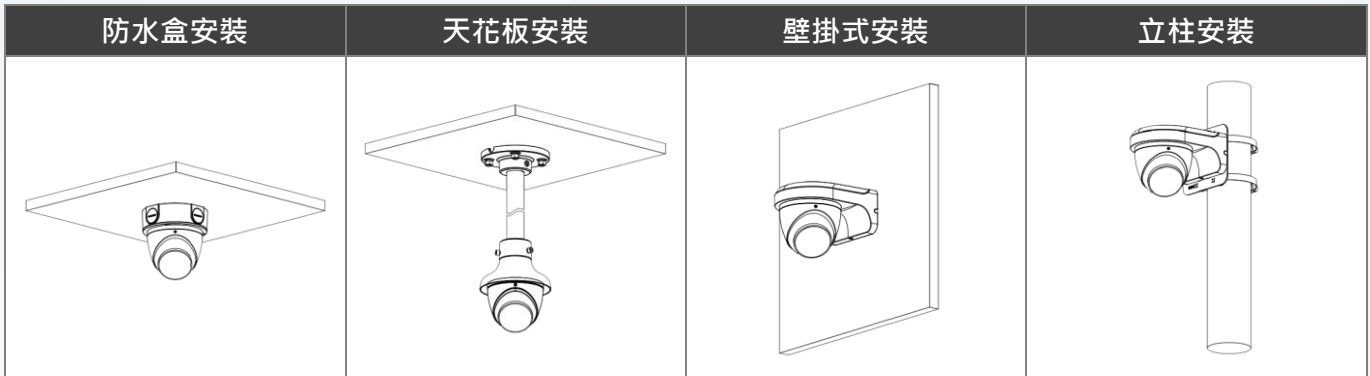

外觀

主體材質	全金屬
尺寸	φ106.0 mm × 93.6 mm
重量	0.48 kg

架構圖
Architecture Diagram

配件
Accessories

PFA130-E
接線防水盒

PFA152-E
路燈(圓柱)支架

PFB204W
L型支架

PFA106
轉接座