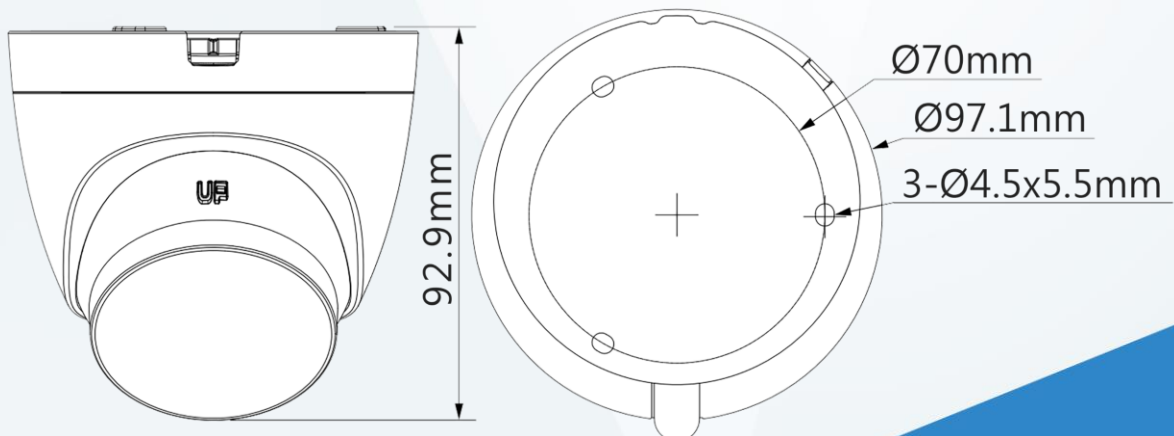

產品尺寸 Product Size

型號：DH-HAC-HDW1239TLQN-IL-A
攝像機

攝像元件	2MP CMOS
有效像素	1920(H)×1080(V)
掃描系統	Progressive
電子快門	1/30s ~ 1/100000 s
最低照度	彩色：0.001 lux@F1.6 (30IRE) 黑白：0.0001 lux@F1.6 (30 IRE) 0 lux (IR on)
信號雜訊比	> 65 dB
LED 距離	紅外線：20m · 暖光：20m
LED 開/關控制	自動 / 手動
LED 數量	紅外線：1 顆 · 暖光：1 顆

平移 / 傾斜 / 旋轉

範圍	平移：0°~360° · 傾斜：0°~78° · 旋轉：0°~360°
----	--

鏡頭

鏡頭類型	固定鏡頭
自動對焦	無
安裝類型	M12
鏡頭選擇	2.8mm · 3.6mm
最大光圈	F1.6
視野角度	2.8 mm: 108°(H) · 58°(V) · 127°(D) 3.6 mm: H: 86°(H) · 46°(V) · 101°(D)
光圈類型	固定光圈
近焦距	2.8 mm : 0.7 m · 3.6 mm : 1.1 m

外觀

主體材質	金屬+塑膠
尺寸	Φ97.1 mm × 92.9 mm
重量	0.23 kg

架構圖
Architecture Diagram

配件
Accessories

PFA13G
接線盒

PFB205W-E
壁掛支架

PFA152-E
立柱支架

PFA109
轉接座