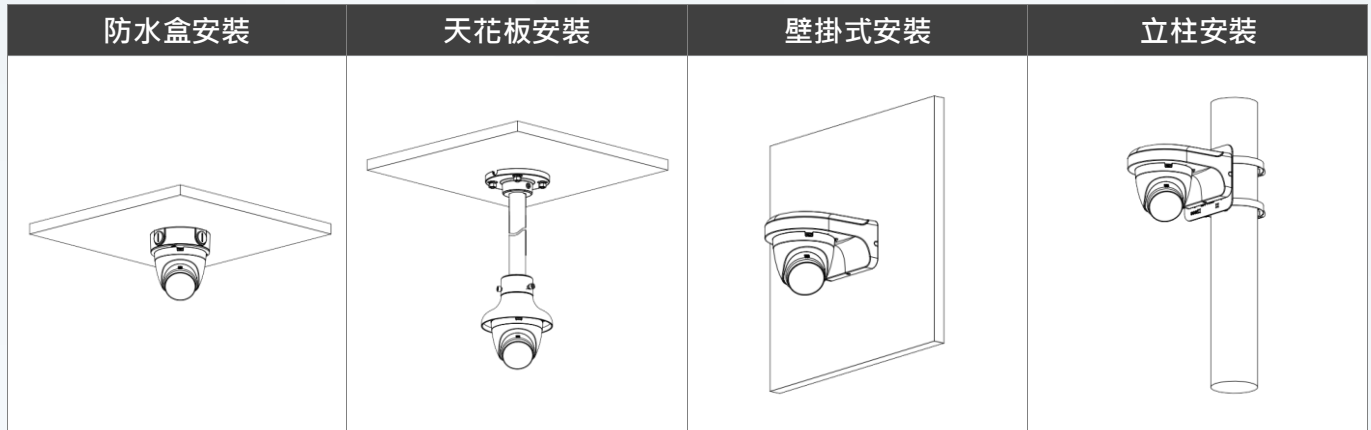

外觀

主體材質	金屬+塑膠
尺寸	Φ97.1 mm × 92.9 mm
重量	0.23 kg

架構圖
Architecture Diagram

配件
Accessories

PFA13G
接線盒

PFB205W-E
壁掛支架

PFA152-E
立柱支架

PFA109
轉接座