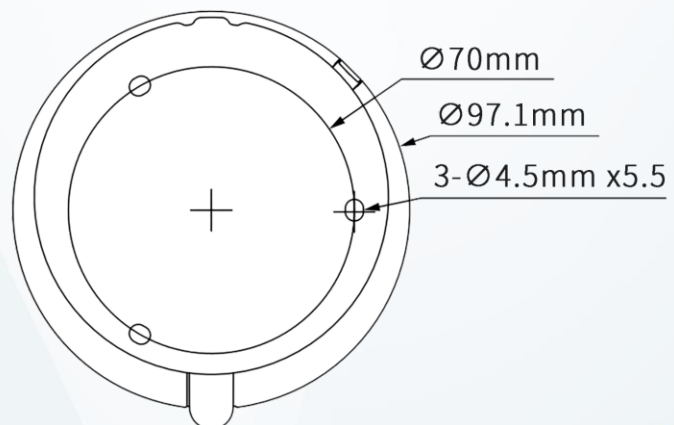

200 萬 紅外線半球型攝影機

DH-HAC-HDW1200TRQN

產品特色 Product Features

- 最大 30fps @ 1080P
- 可快速安裝，節省安裝時間
- CVI / CVBS / AHD / TVI 可切換
- 2.8mm、3.6mm 固定鏡頭
- 智能紅外線，距離可達 25M
- IP50 / DC 12V

產品尺寸 Product Size

型號：DH-HAC-HDW1200TRQN
攝像機

攝像元件	1/2.7 英吋 CMOS
有效像素	1920(H)×1080(V) · 2MP
掃描系統	Progressive
電子快門	1/30s~1/100000s
信號雜訊比	高於 65dB
最低照度	0.02Lux/F1.9 · 30IRE · 0Lux 紅外線啟動
紅外線距離	距離可達 25M
紅外線開/關	自動 / 手動
紅外線 LED	2 顆

平移 / 傾斜 / 旋轉

範圍	平移：0°~360° · 傾斜：0°~78° · 旋轉：0°~360°
----	-------------------------------------

鏡頭

鏡頭類型	固定鏡頭
安裝類型	M12
鏡頭選擇	2.8mm、3.6mm
最大光圈	2.8mm：F1.9 3.6mm：F2.0
視野角度	2.8mm：101°(H) × 54°(V) × 119°(D) 3.6mm：84°(H) × 45°(V) × 100°(D)
光圈類型	固定光圈
近焦距	2.8mm：0.5m / 3.6mm：0.8m

DORI 距離

	鏡頭	偵測	觀察	辨識	確認
DORI 距離	2.8mm	38.6 m	15.4 m	7.7 m	3.9 m
	3.6mm	49.7 m	19.9 m	9.9 m	5 m