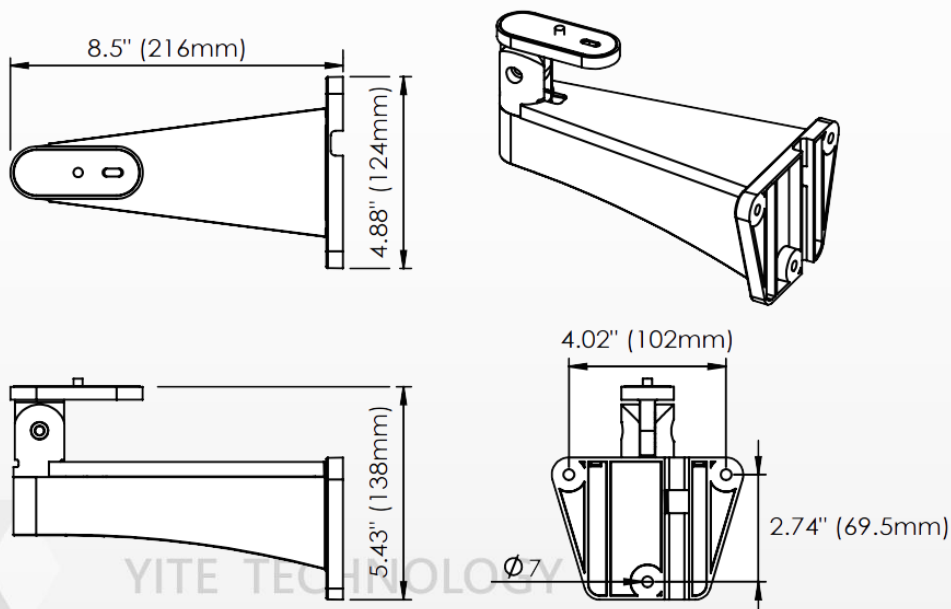

Trusted profession
Superior Innovation

CB-2010

收納型攝影機支架

產品特色

Product Features

- 尖牙利齒不低頭，垂直/水平/內置金屬齒環，無段角度調整
- 可內藏電源供應器 (Adaptor) / 絞線傳輸器等，安裝乾淨俐落
- 外型經典美觀，置物口朝上容易安裝 (防水)

產品尺寸

Product Size

單位：inch (mm)

產品規格

Product Appliance

型號	CB-2010
規格	
旋轉角度	水平 360° · 垂直-下俯 90° · 上仰 13°(水平 0°時)
材質	PC 耐候性材質
重量	306g
承載重量	3Kg
尺寸	寬 216 x 高 138 x 厚 124mm
配件	尖尾螺絲(4 x 25mm) x 3 、華司 x 3

產品安裝

Product Installation

- ③ 將支架貼於牆壁·畫上鑽孔記號。
- ④ 使用1/8"水泥鑽頭鑽孔·鎖入附件4x25mm螺絲+華司固定·亦可使用5/16"水泥鑽頭鑽孔·再打入1/4"膨脹螺絲固定。