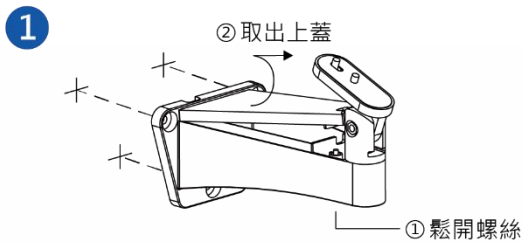

Trusted profession
Superior Innovation

CB-2010

收納型攝影機支架

產品特色

Product Features

- 尖牙利齒不低頭，垂直/水平/內置金屬齒環，無段角度調整
- 可內藏電源供應器 (Adaptor) / 絞線傳輸器等，安裝乾淨俐落
- 外型經典美觀，置物口朝上容易安裝 (防水)

產品尺寸

Product Size

單位：inch (mm)

產品規格

Product Appliance

型號	CB-2010
規格	
旋轉角度	水平 360° · 垂直-下俯 90° · 上仰 13°(水平 0°時)
材質	PC 耐候性材質
重量	306g
承載重量	3Kg
尺寸	寬 216 x 高 138 x 厚 124mm
配件	尖尾螺絲(4 x 25mm) x 3 、華司 x 3

產品安裝

Product Installation

- ③ 將支架貼於牆壁·畫上鑽孔記號。
- ④ 使用1/8"水泥鑽頭鑽孔·鎖入附件4x25mm螺絲+華司固定·亦可使用5/16"水泥鑽頭鑽孔·再打入1/4"膨脹螺絲固定。