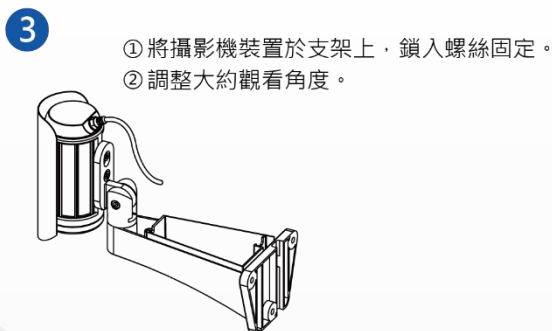

Trusted profession
Superior Innovation

CB-2010

收納型攝影機支架

產品特色

Product Features

- 尖牙利齒不低頭，垂直/水平/內置金屬齒環，無段角度調整
- 可內藏電源供應器 (Adaptor) / 絞線傳輸器等，安裝乾淨俐落
- 外型經典美觀，置物口朝上容易安裝 (防水)

產品尺寸

Product Size

單位：inch (mm)

產品規格

Product Appliance

型號	CB-2010
規格	
旋轉角度	水平 360° · 垂直-下俯 90° · 上仰 13°(水平 0°時)
材質	PC 耐候性材質
重量	306g
承載重量	3Kg
尺寸	寬 216 x 高 138 x 厚 124mm
配件	尖尾螺絲(4 x 25mm) x 3 、華司 x 3

產品安裝

Product Installation

- ③ 將支架貼於牆壁·畫上鑽孔記號。
- ④ 使用1/8"水泥鑽頭鑽孔·鎖入附件4x25mm螺絲+華司固定·亦可使用5/16"水泥鑽頭鑽孔·再打入1/4"膨脹螺絲固定。