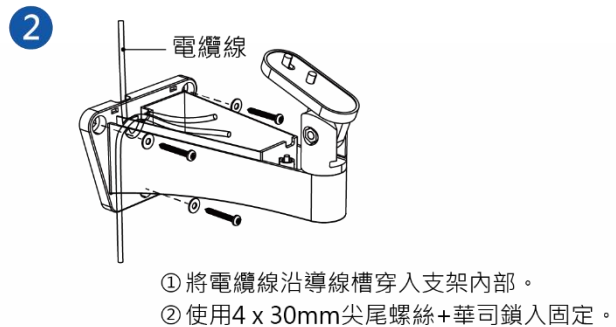

Trusted profession
Superior Innovation

CB-2010

收納型攝影機支架

產品特色

Product Features

- 尖牙利齒不低頭，垂直/水平/內置金屬齒環，無段角度調整
- 可內藏電源供應器 (Adaptor) / 絞線傳輸器等，安裝乾淨俐落
- 外型經典美觀，置物口朝上容易安裝 (防水)

產品尺寸

Product Size

單位：inch (mm)

產品規格

Product Appliance

型號	CB-2010
規格	
旋轉角度	水平 360° · 垂直-下俯 90° · 上仰 13°(水平 0°時)
材質	PC 耐候性材質
重量	306g
承載重量	3Kg
尺寸	寬 216 x 高 138 x 厚 124mm
配件	尖尾螺絲(4 x 25mm) x 3 、華司 x 3

產品安裝

Product Installation

- ③ 將支架貼於牆壁·畫上鑽孔記號。
- ④ 使用1/8"水泥鑽頭鑽孔·鎖入附件4x25mm螺絲+華司固定·亦可使用5/16"水泥鑽頭鑽孔·再打入1/4"膨脹螺絲固定。