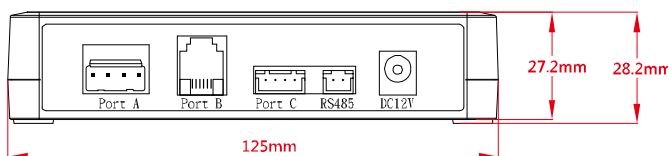

* 規格如有變更，恕不另行通知

連接孔

連接	顏色	功能	預設設定
Port A	① 綠	共線	停止 COM
	② 紅	繼電器 R2	停止 N.C.
	③ 白	繼電器 R1	上升 N.O.
	④ 黃	繼電器 R3	下降 N.O.
Port C	⑤ 黑	防壓裝置接點	--
	⑥ 黃	防壓裝置接點	--
	⑦ 綠	繼電器 R4	-- N.O.
	⑧ 紅	保險絲	--
RS485	⑨ 藍	RS485-A	-- ID:1 / 速率: 4800
	⑩ 黑	RS485-B	-- 固定無法修改

產品尺寸

尺寸公差：± 5mm