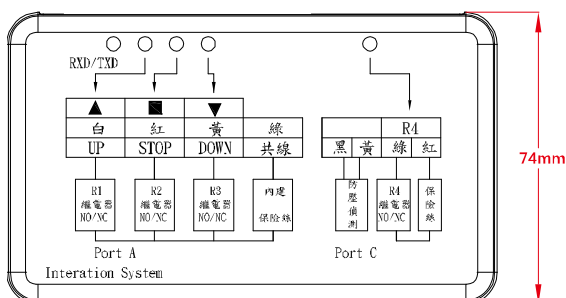

AVX951C

鐵捲門控制器

產品特色

- 保留原本鐵捲門控制方式，還可透過監控主機介面或手機 APP (AVTECH DVR) 進行遠端控制
- 可另連接防壓偵測紅外線裝置與車庫小門開關
- 適用傳統鐵捲門與快速捲門

產品規格

遠端控制方式	監控主機介面 / 手機 APP	RS485 控制	支援
鐵捲門控制	上 / 下 / 停止	LED 指示燈	雙色 (紅 / 綠)
防壓偵測連接	支援	電源供應	DC 12V @ 1A

* 規格如有變更，恕不另行通知

連接孔

連接	顏色	功能	預設設定
Port A	① 綠	共線	停止 COM
	② 紅	繼電器 R2	停止 N.C.
	③ 白	繼電器 R1	上升 N.O.
	④ 黃	繼電器 R3	下降 N.O.
Port C	⑤ 黑	防壓裝置接點	--
	⑥ 黃	防壓裝置接點	--
	⑦ 綠	繼電器 R4	-- N.O.
	⑧ 紅	保險絲	--
RS485	⑨ 藍	RS485-A	-- ID:1 / 速率: 4800
	⑩ 黑	RS485-B	-- 固定無法修改

產品尺寸

尺寸公差：± 5mm