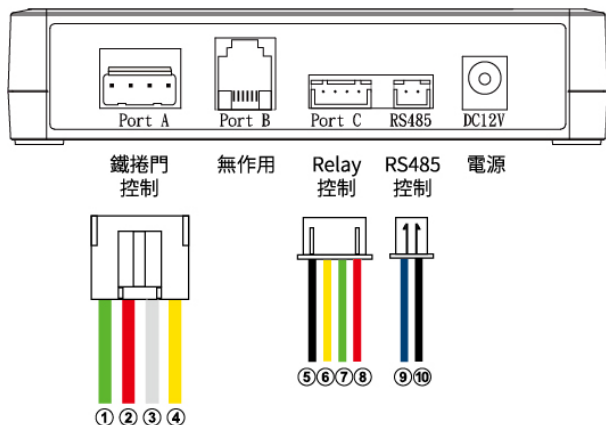

AVX951C

鐵捲門控制器

產品特色

- 保留原本鐵捲門控制方式，還可透過監控主機介面或手機 APP (AVTECH DVR) 進行遠端控制
- 可另連接防壓偵測紅外線裝置與車庫小門開關
- 適用傳統鐵捲門與快速捲門

產品規格

遠端控制方式	監控主機介面 / 手機 APP	RS485 控制	支援
鐵捲門控制	上 / 下 / 停止	LED 指示燈	雙色 (紅 / 綠)
防壓偵測連接	支援	電源供應	DC 12V @ 1A

* 規格如有變更，恕不另行通知

連接孔

連接	顏色	功能	預設設定
Port A	① 綠	共線	停止 COM
	② 紅	繼電器 R2	停止 N.C.
	③ 白	繼電器 R1	上升 N.O.
	④ 黃	繼電器 R3	下降 N.O.
Port C	⑤ 黑	防壓裝置接點	--
	⑥ 黃	防壓裝置接點	--
	⑦ 綠	繼電器 R4	-- N.O.
	⑧ 紅	保險絲	--
RS485	⑨ 藍	RS485-A	-- ID:1 / 速率: 4800
	⑩ 黑	RS485-B	-- 固定無法修改

產品尺寸

尺寸公差：± 5mm