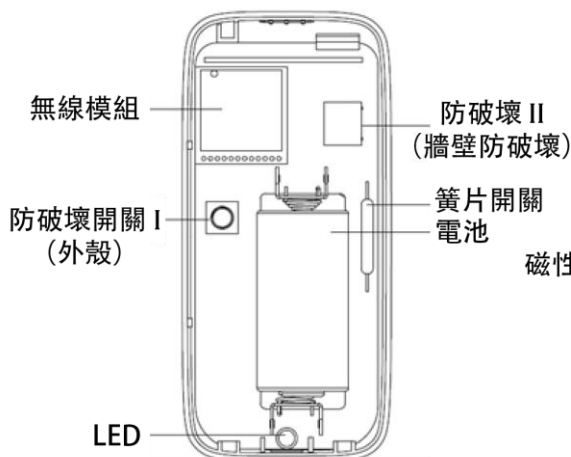

- 門 / 窗感應器 · 25-40mm 感應距離
- 雙向通訊
- 傳輸距離高達 150 米 ( 開放空間 / 無干擾 )
- 3 年電池壽命
- 配備防拆開關
- 螺釘或膠水安裝 · ABS 塑料材質
- CE · FCC · MABISZ 認證

**型號：ARD311-W**

## 規格

動作距離	25-40mm
報警提示	LED 通知指示燈
無線頻率	433MHz / 868MHz
發射功率	10dBm
傳輸距離	150 米 ( 開放區域 / 無干擾 )
篡改保護	拆除前蓋和後蓋保護
電源	1 x CR123A 電池
安裝方式	螺絲或膠水安裝
溫度&濕度	-10°C~55°C · < 95%
認證	CE · FCC · MABISZ
尺寸	84 x 39 x 22mm ( 長 x 寬 x 高 )
重量	0.1kg

## 尺寸