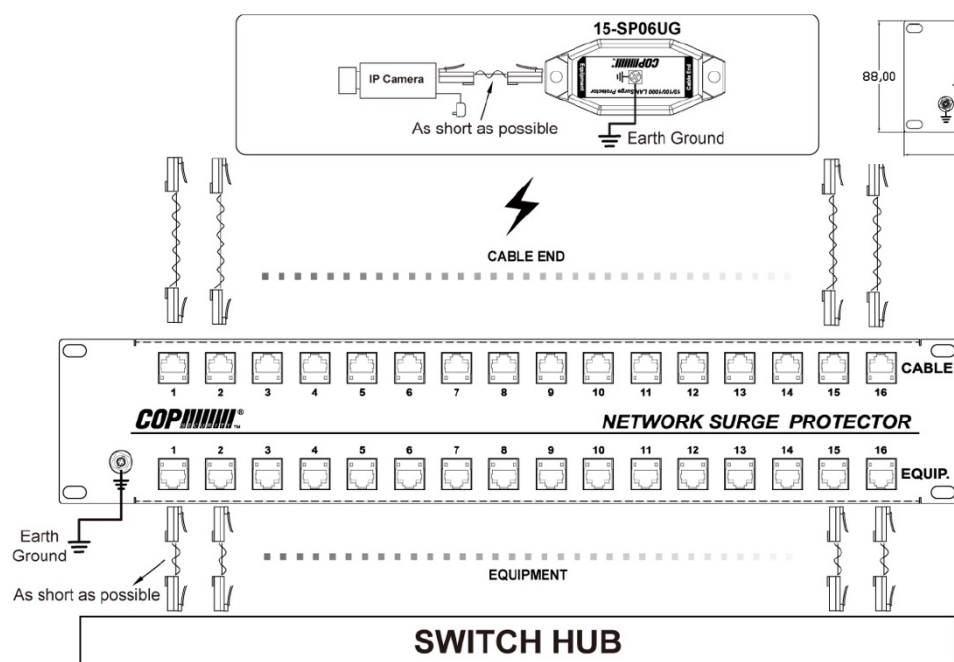

- 10/100/1000 Base-T LAN 網路防雷器
- 可接受 16 個可更換的雷擊保護模塊
- RJ45 母座輸入和輸出
- 6KV ( 10/700us ) 防雷保護等級 ( IEC 61000-4-5 )
- 4 對網路線訊號保護

型號	15-SP16UG
規格	
響應時間	1ns
最大放電壓	6KV ( 10/700 )
耐擊壽命	100A 耐擊 300 次
絕緣阻抗	10,000MΩ
瞬間接地阻抗	接近 0Ω
訊號插入損失	小於 0.2dB
反射損失	-16dB
轉接頭規格	RJ45 母座×32 ( 16 進 / 16 出 )
尺寸	25(長)×482(寬)×88(高)mm
重量	<1.4kg

## 接線圖