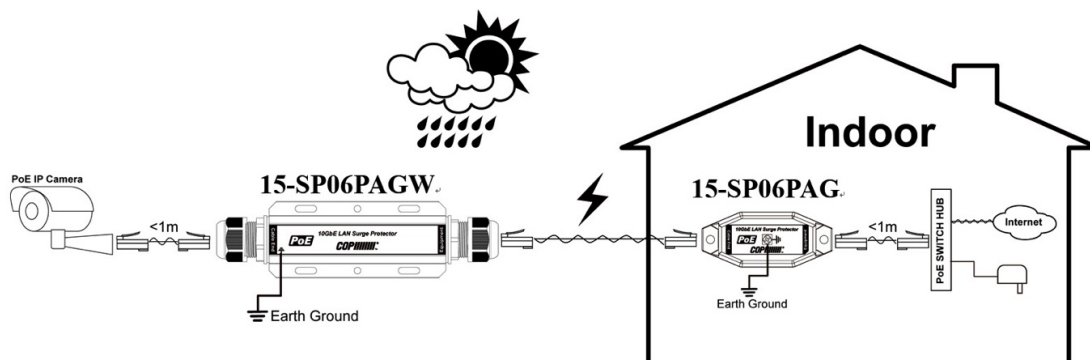

- 10G Base-T PoE 網路防雷器，整機採用 UL 認證元件
- 最高 100W，相容 IEEE802.3af/at/bt 和其它高功率 4-pair PoE
- 支持 Mid-Span 和 End-Span 模式
- 15KV (10/700us) 防雷保護等級(IEC 61000-4-5)
- 4 對網路線電源與訊號同時保護
- IP68 防水認證、鋁金屬外殼
- RJ45 母座輸入和輸出

型號	15-SP06PAGW
規格	
最大網路速率	10GbE
最大 PoE 承受功率	最大 DC 60V，最高 100W/2.2A (4 線對總和)
最大雷擊放電壓	15KV (10/700us) · 12KV (8/20us) · 10KA 線對地
鉗位電壓	80V (線對地) · 8.0V (線對線)
訊號插入損失	<0.8dB
反射損失	-20dB
響應時間	1ns
外殼材質	鋁金屬外殼
安裝固定方式	壁掛或自帶固定孔
接頭規格	屏蔽式 RJ45 母座×2 (In / Out)
工作溫度	-40°C~85°C (-40°F~185°F)
工作濕度	5%~95%RH. (非凝結)
尺寸	190(長)×52(寬)×33(高)mm
重量	<251g

接線圖

尺寸圖 mm